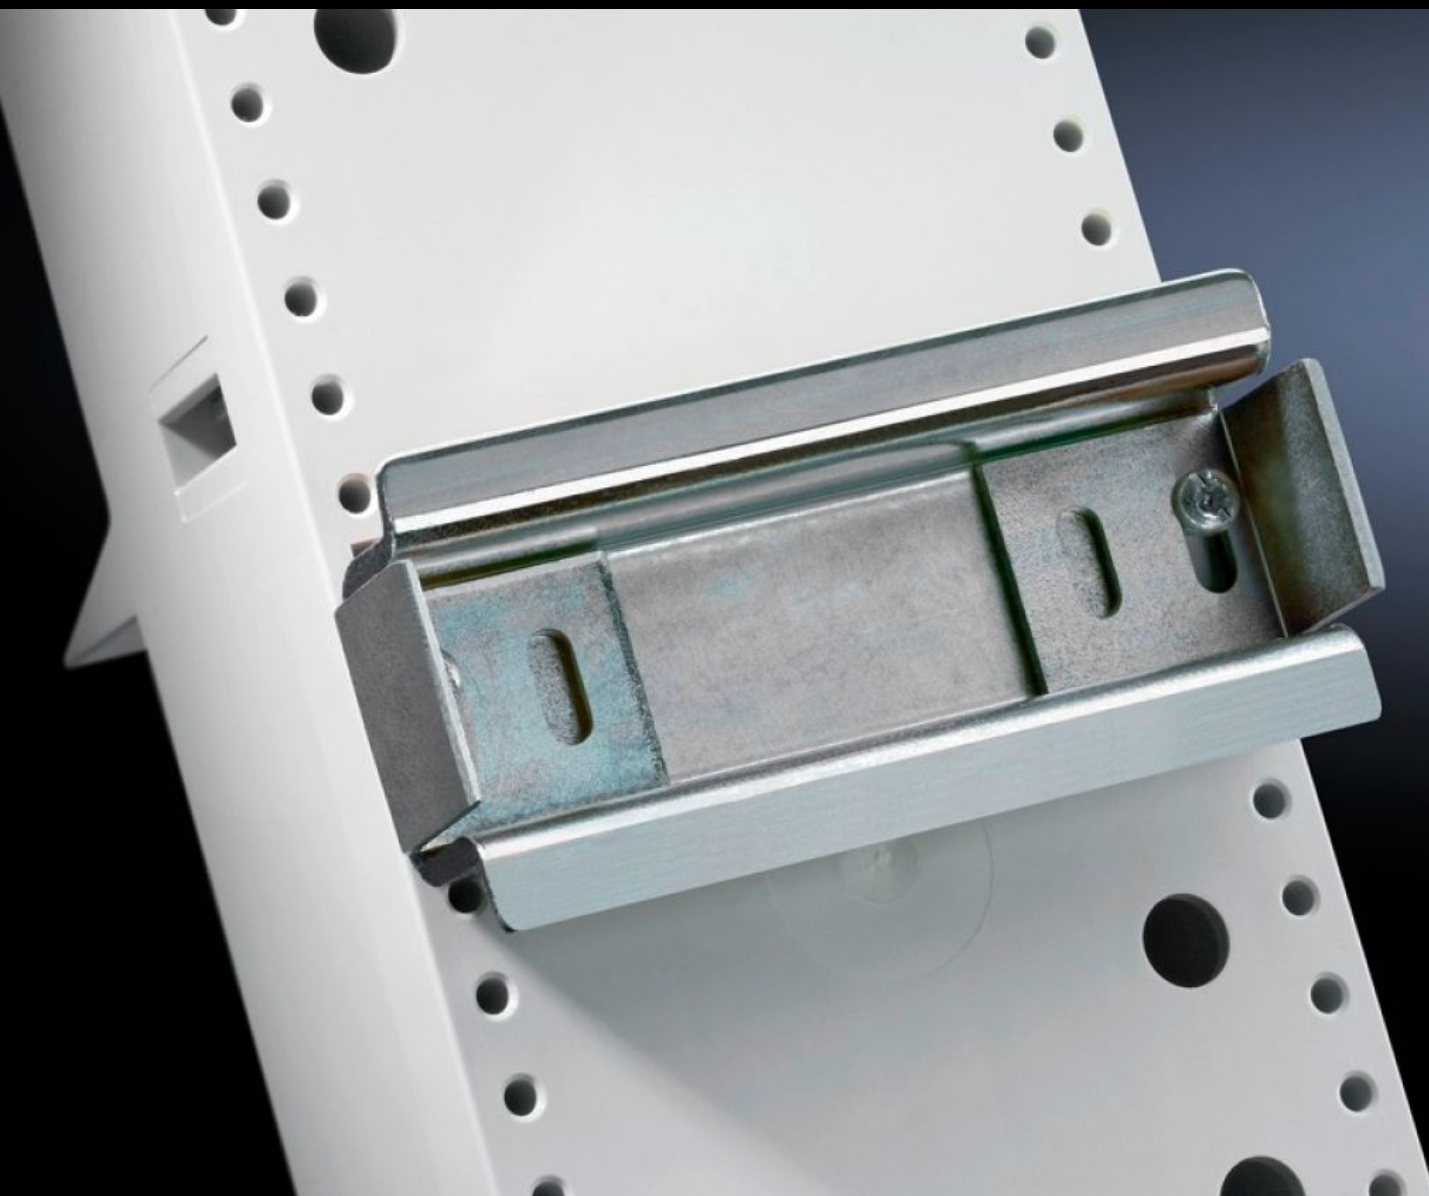

**Rittal – The System.**

Faster – better – everywhere.

**SV 9320.120**

**Rails porteurs 35 x 15 mm**

État: 27/05/2024 (La source: [rittal.com/fr-fr](http://rittal.com/fr-fr))

ENCLOSURES

POWER DISTRIBUTION

CLIMATE CONTROL

# SV 9320.120 - Rails porteurs 35 x 15 mm pour adaptateurs d'appareillage Mini-PLS/adaptateurs de disjoncteurs

Rails porteurs pour jeux de barres Mini-PLS et adaptateurs d'appareillage.

## Caractéristiques

Référence	SV 9320.120
Matériau	Tôle d'acier
Finition	Zinguée
Composition de la livraison	Avec vis de fixation et protection anti-décalage latéral
Pour référence(s)	9342.400 9342.410 9629.000
Dimensions	Largeur: 72 mm
Unité d'emballage	5 p.
Poids/UE	0,405 kg
Numéro du tarif douanier	73269098
EAN	4028177219762
ETIM 7.0	EC001285
ECLASS 8.0	27141143