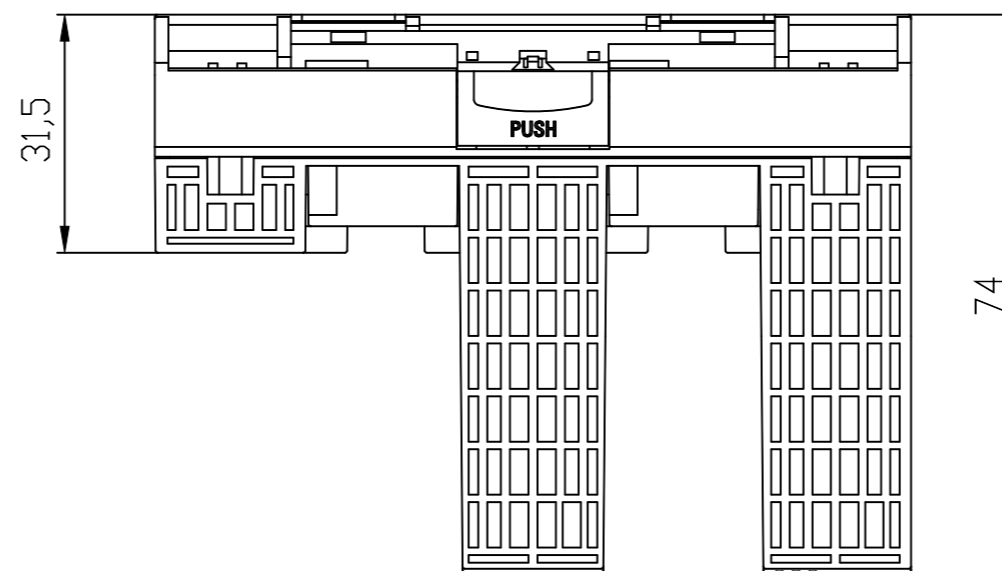

Vorne offen / Front open

Vorne / Front

Links / Left

Oben / Top

Alle Bemessungswerte sind in Millimeter (mm) angegeben.
All dimensions are in millimeters (mm).

SIEMENS

6GK52042AA002BD2_001

Format / Size: DIN A3

Maßstab / Scale: 1:1