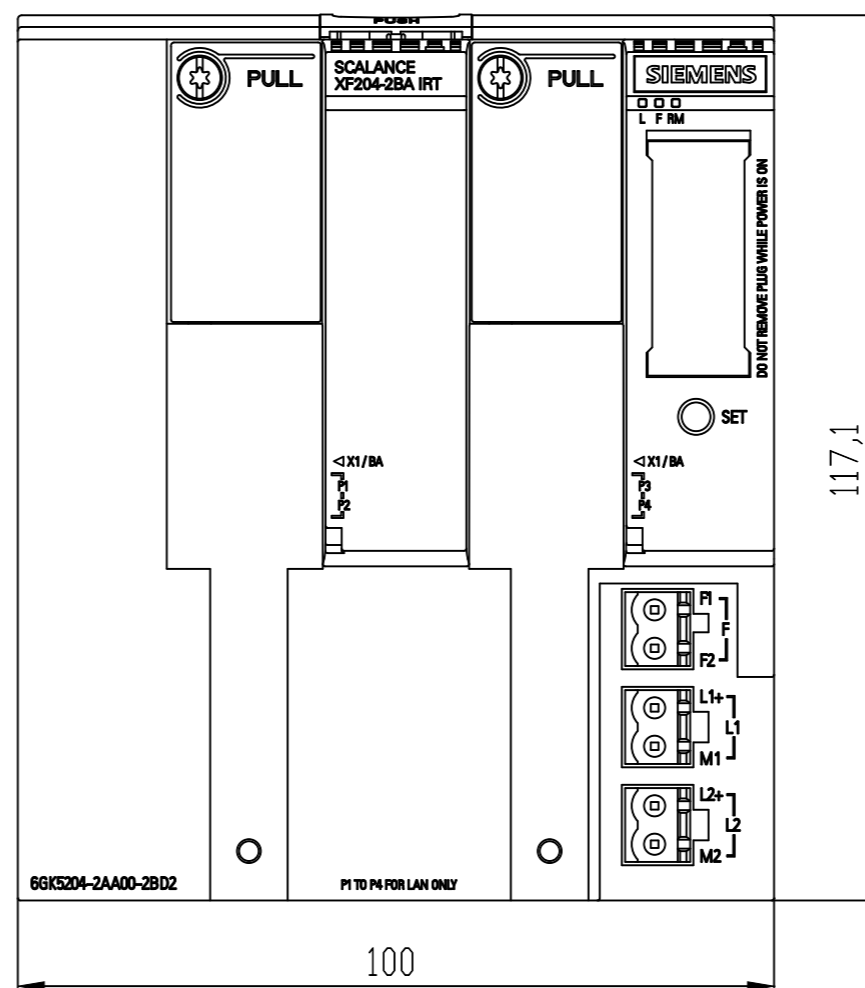

Vorne offen / Front open

Vorne / Front

Links / Left

Oben / Top

Alle Bemessungswerte sind in Millimeter (mm) angegeben.
All dimensions are in millimeters (mm).

SIEMENS

6GK52042AA002BD2_001

Format / Size: DIN A3

Maßstab / Scale: 1:1