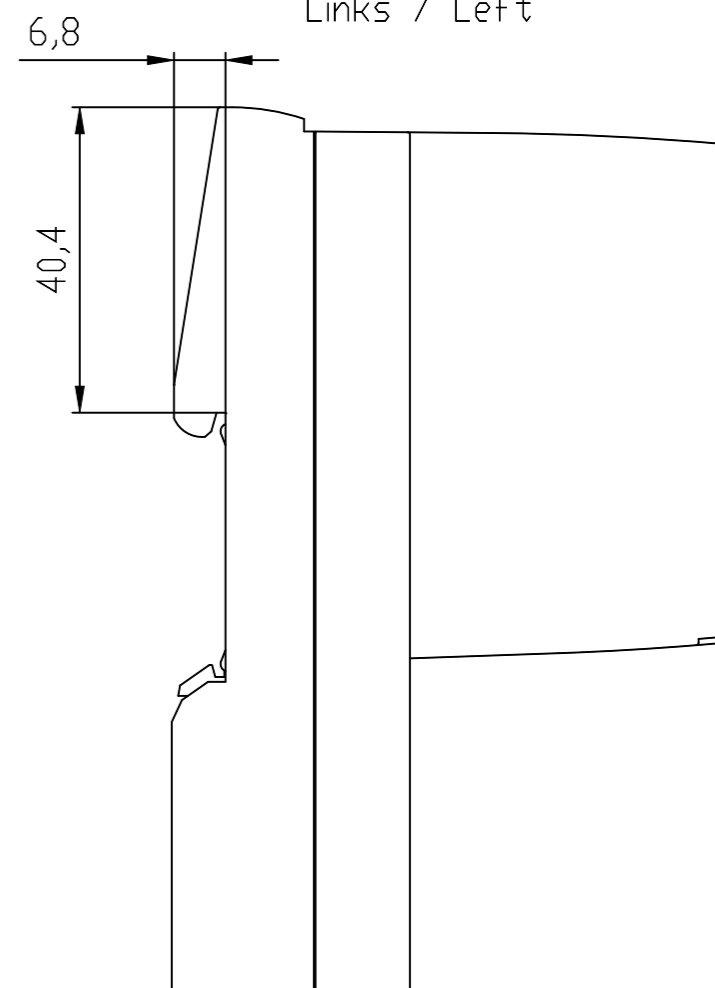

Vorne offen / Front open

Vorne / Front

Links / Left

Oben / Top

Alle Bemessungswerte sind in Millimeter (mm) angegeben.
All dimensions are in millimeters (mm).

SIEMENS

6GK52042AA002BD2_001

Format / Size: DIN A3

Maßstab / Scale: 1:1