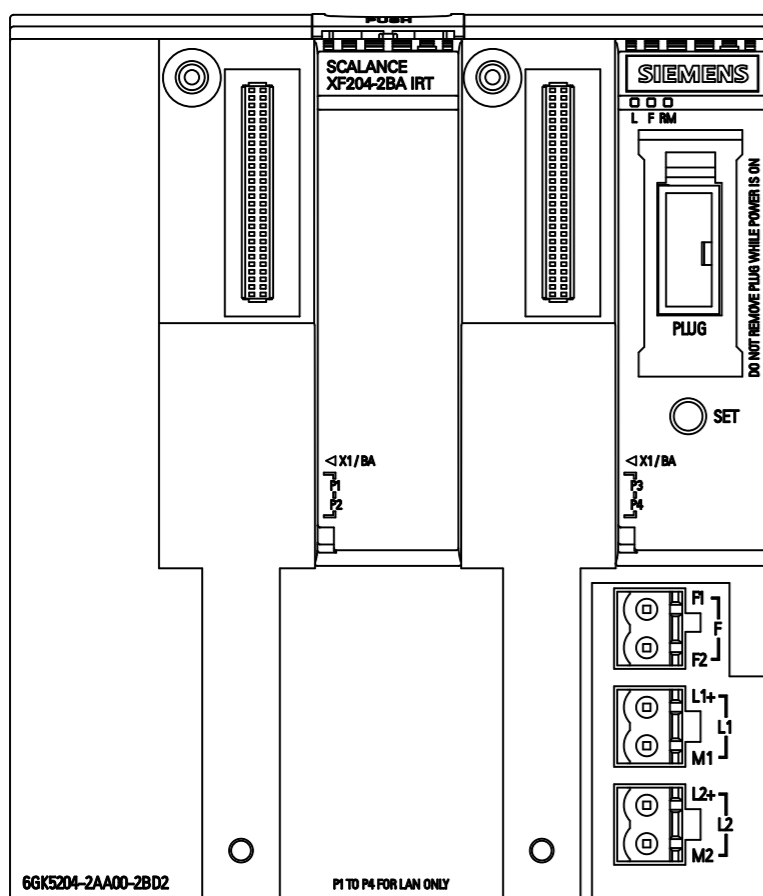

Vorne offen / Front open

Vorne / Front

Links / Left

Oben / Top

Alle Bemessungswerte sind in Millimeter (mm) angegeben.
All dimensions are in millimeters (mm).

SIEMENS

6GK52042AA002BD2_001

Format / Size: DIN A3

Maßstab / Scale: 1:1