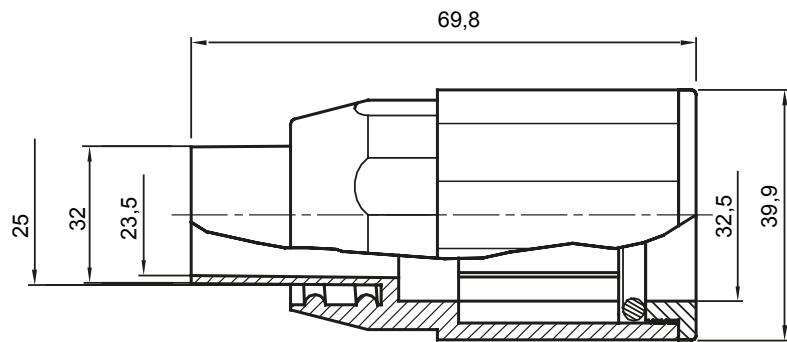

Accessoires de cheminement pour conduit rigide avec degré de protection IP40 et IP67.

Couleur	Gris RAL 7035	Indice de protection	IP65
Conduits Ø (mm)	32	Gaine Ø (mm)	25
Caractéristique matière	Sans halogène selon norme EN 60754-2	Electrocod	21221

### DIMENSIONS