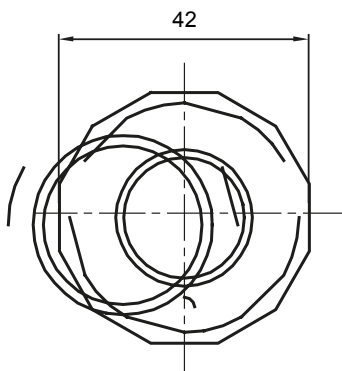

Accessoires de cheminement pour conduit rigide avec degré de protection IP40 et IP67.

Couleur	Gris RAL 7035	Indice de protection	IP65
Conduits Ø (mm)	32	Gaine Ø (mm)	25
Caractéristique matière	Sans halogène selon norme EN 60754-2	Electrocod	21221

### DIMENSIONS