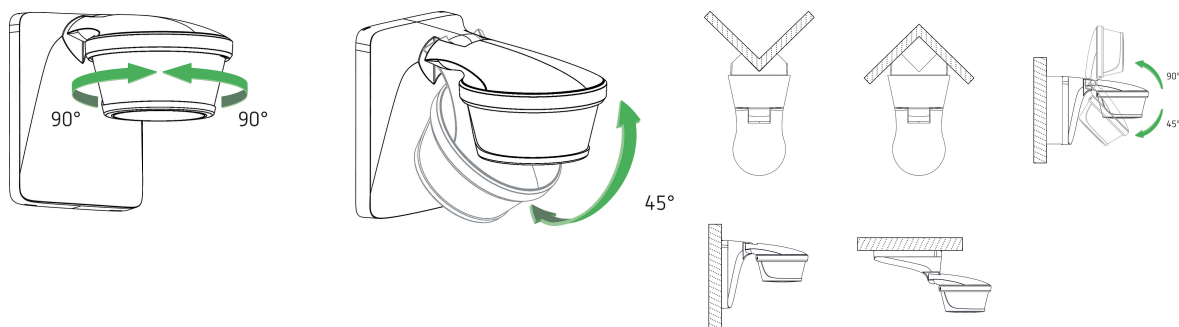

theLuxa P300 KNX WH

N° de réf.: 1019610

theben

Détecteurs de présence et de mouvement
Montage au plafond extérieur

Caractéristiques techniques

theLuxa P300 KNX WH	
Plage de mesure de la luminosité	1 - 3000 lx
Couverture angulaire	300°
Protection anti-reptation	6 m
Type de montage	Montage mural et au plafond
Temporisation lumière	1 s - 60 min
Type de lampes	Lampes à fluorescence, Lampes à incandescence/lampes à halogène, Lampes fluocompactes, LEDs

theLuxa P300 KNX WH	
Mesure de lumière	Mesure de lumière mixte
Température ambiante	-25°C ... 45°C
Couleur	Blanc
Classe de protection	III
Indice de protection	IP 55

Schémas de raccordement

Sous réserve de modifications ou d'erreurs