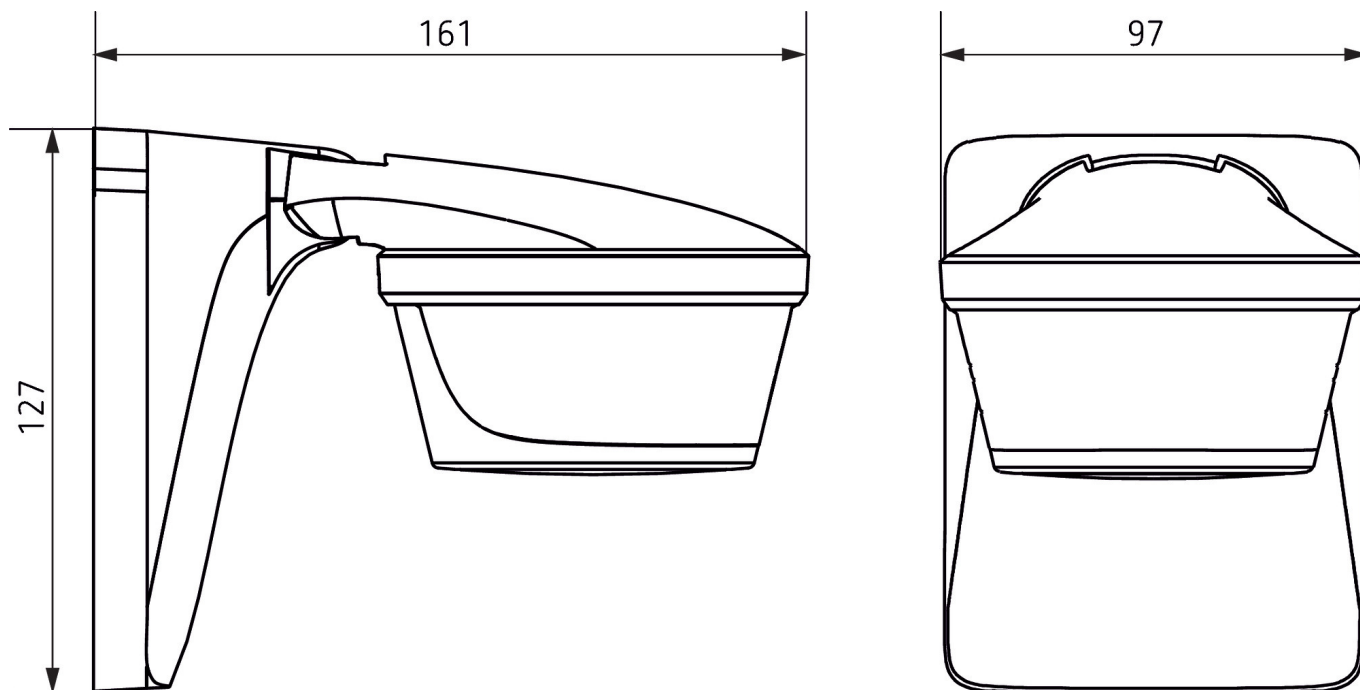

theLuxa P300 KNX WH

N° de réf.: 1019610

theben

Plans d'encombrement

Accessoires

theSenda P
N° de réf.: 9070910