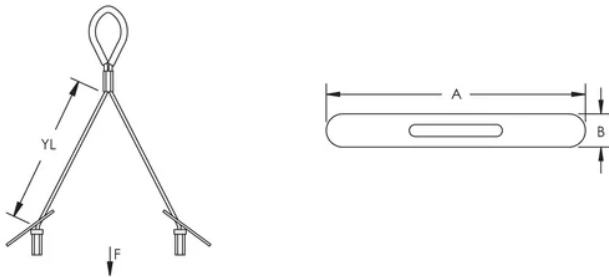

B: 5-mm

Static Load: 195 N

ADDITIONAL PRODUCT DETAILS

Verrou nVent CADDY Speed Link non compris.

DIAGRAMS

AVERTISSEMENT

Les produits nVent doivent être installés et utilisés conformément aux consignes figurant dans les fiches d'instructions et les documents de formation des produits nVent. Les fiches d'instructions sont disponibles à l'adresse suivante: www.nvent.com et auprès de votre représentant du service client nVent. Une mauvaise installation, une utilisation incorrecte, une application erronée ou toute autre forme de non-respect scrupuleux des instructions et avertissements de nVent peuvent entraîner un dysfonctionnement du produit, des dommages matériels, des lésions corporelles graves et le décès et/ou annuler votre garantie.

Amérique du Nord

+1.800.753.9221

Option 1 – Customer Care

Option 2 – Technical Support

Europe

Netherlands:

+31 800-0200135

France:

+33 800 901 793

Europe

Germany:

800 1890272

Other Countries:

+31 13 5835404

APAC

Shanghai:

+ 86 21 2412 1618/19

Sydney:

+61 2 9751 8500

Our powerful portfolio of brands:
nVent.com **CADDY ERICO HOFFMAN RAYCHEM SCHROFF**
TRACER

© 2023 nVent. All nVent marks and logos are owned or licensed by nVent Services GmbH or its affiliates. All other trademarks are the property of their respective owners.

nVent reserves the right to change specifications without notice.