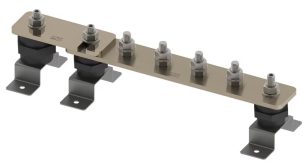

BARRE DE TERRE, ÉTAMÉ, 6 CONNECTIONS, 1 NUMBER OF DISCONNECTS, 475 MM

CATALOG NUMBER

EEB06T506D1A

FEATURES

Permet un emplacement pratique pour la mise à la terre et l'équipotentialité en un seul point

Les barres omnibus avec liens de déconnexion permettent de tester facilement le système de prise de terre.

High conductivity, hard drawn, electrolytic tough pitch copper per EN 13601

Includes halogen-free polyamide insulators, stainless steel (EN 1.4401) hardware and mounting brackets

Il est possible de concevoir des barres personnalisées et de les fabriquer conformément aux spécifications du client

CARACTÉRISTIQUES DU PRODUIT

Complies With: IEC® EN 62561-1:2017 classe H

Material: Cuivre

Finish: Étamé

Number of Connections: 6

Number of Disconnects: 1

Thread Size: M10

Height: 94-mm

Longueur: 475-mm

Width 1: 100-mm

Width 2: 50-mm

Épaisseur: 6-mm

A: 50-mm

Unit Weight: 2,48-kg

ADDITIONAL PRODUCT DETAILS

Tinned finish is 8 microns according to ASTM B545 Service Class "C" for corrosive environments.