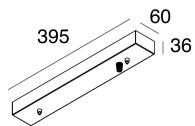

# HALOS MINI

107338.02

**novalux**  
ITALIAN LIGHTING DESIGN SINCE 1948

HALOS MINI VERT: ROSONE DA/PU 482 BIA

**107329.01**

HALOS MINI VERT: ROSONE DA/PU 482 NERO

**107329.02**

Novalux S.r.l. via Marzabotto, 2 40050 Funo di Argelato (BO) Italy  
Tel: +39 051 860558 · Fax +39 051 6647859 · Mail: [info@novalux.it](mailto:info@novalux.it) · VAT number 00536541204 · [novalux.com](http://novalux.com)  
Company subject to the management and coordination by SLV GmbH