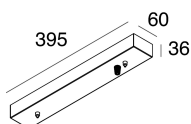

## ELECTRICAL ACCESSORIES

---

HALOS MINI VERTICALE: ALIM. ON/OFF 482

107324.99

HALOS MINI VERT: ROSONE ON/OFF 482 BIA

107326.01

HALOS MINI VERT: ROSONE ON/OFF 482 NERO

107326.02