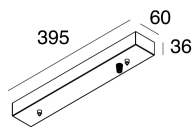

HALOS MINI

107338.02

novalux
ITALIAN LIGHTING DESIGN SINCE 1948

HALOS MINI VERT: ROSONE DA/PU 482 BIA

107329.01