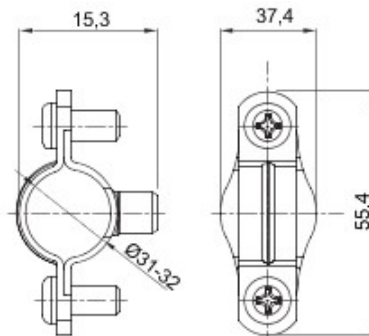

Matière	Acier zingué	Ø interne (mm)	31-32
Description	Collier	Pour tubes Ø externe (mm)	31-32
Type	Avec vis	Electrocod	21211

DIMENSIONS

GEWISS S.A.S. 1, Rue du Rio Salado 91940
Les Ulis Cedex
Tel : +33 1 64 86 80 80