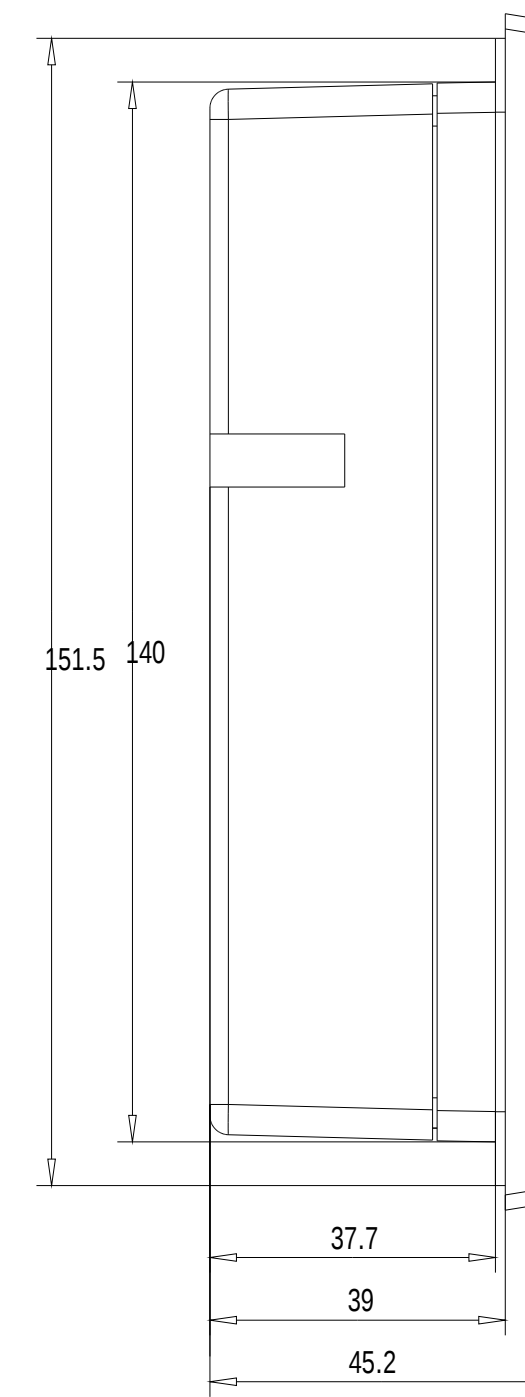

Unten / Bottom

Rechts / Right

Vorne / Front

Links / Left

Hinten / Back

Oben / Top

Alle Bemessungswerte sind in Millimeter (mm) angegeben.
All dimensions are in millimeters (mm).

SIEMENS

6AV2123-2GB03-0AX0

Formel / Size: DN A1

Maßstab / Scale: 1:1