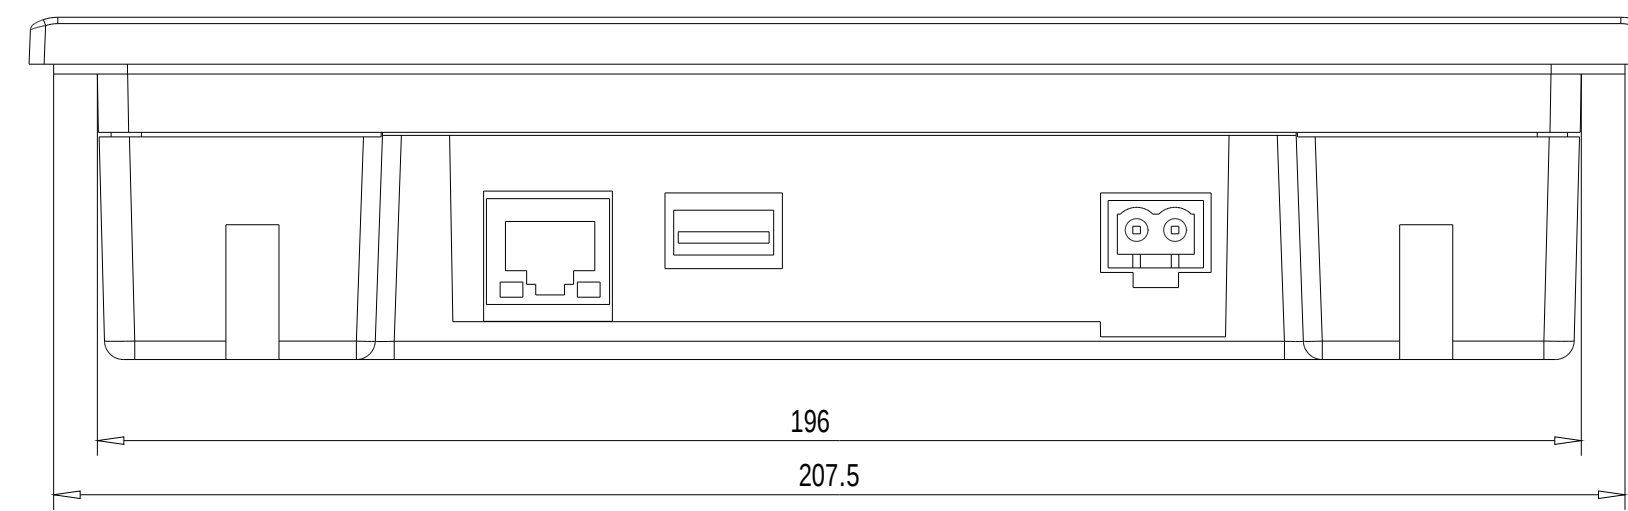

Unten / Bottom

Rechts / Right

Vorne / Front

Links / Left

Hinten / Back

Oben / Top

Alle Bemessungswerte sind in Millimeter (mm) angegeben.
All dimensions are in millimeters (mm).

SIEMENS

6AV2123-2GB03-0AX0

Formel / Size: DN A1

Maßstab / Scale: 1:1