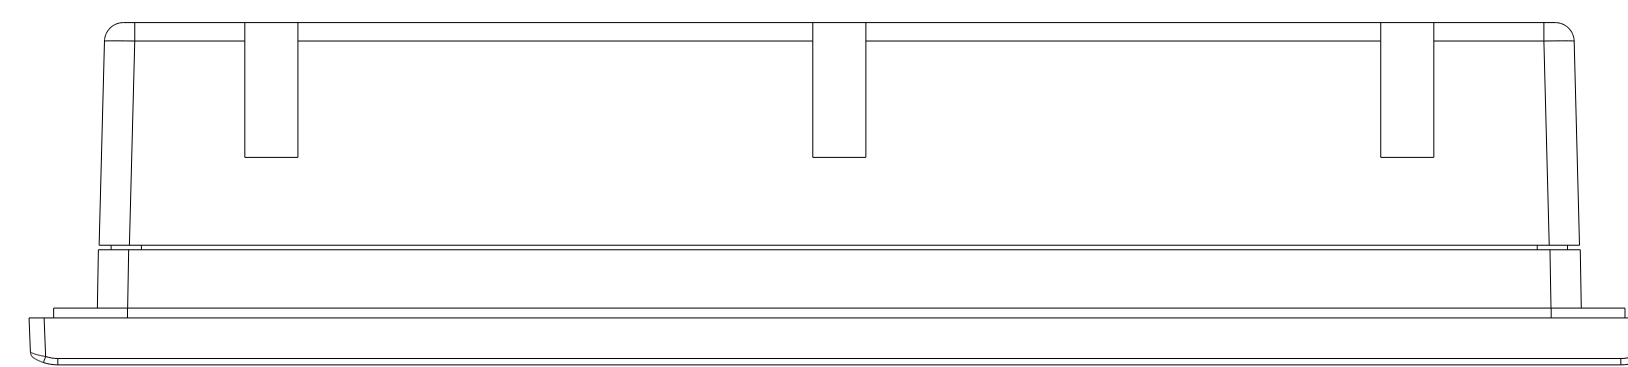

Unten / Bottom

Rechts / Right

Vorne / Front

Links / Left

Hinten / Back

Oben / Top

Alle Bemessungswerte sind in Millimeter (mm) angegeben.
All dimensions are in millimeters (mm).

SIEMENS

6AV2123-2GB03-0AX0

Formel / Size: DN A1

Maßstab / Scale: 1:1