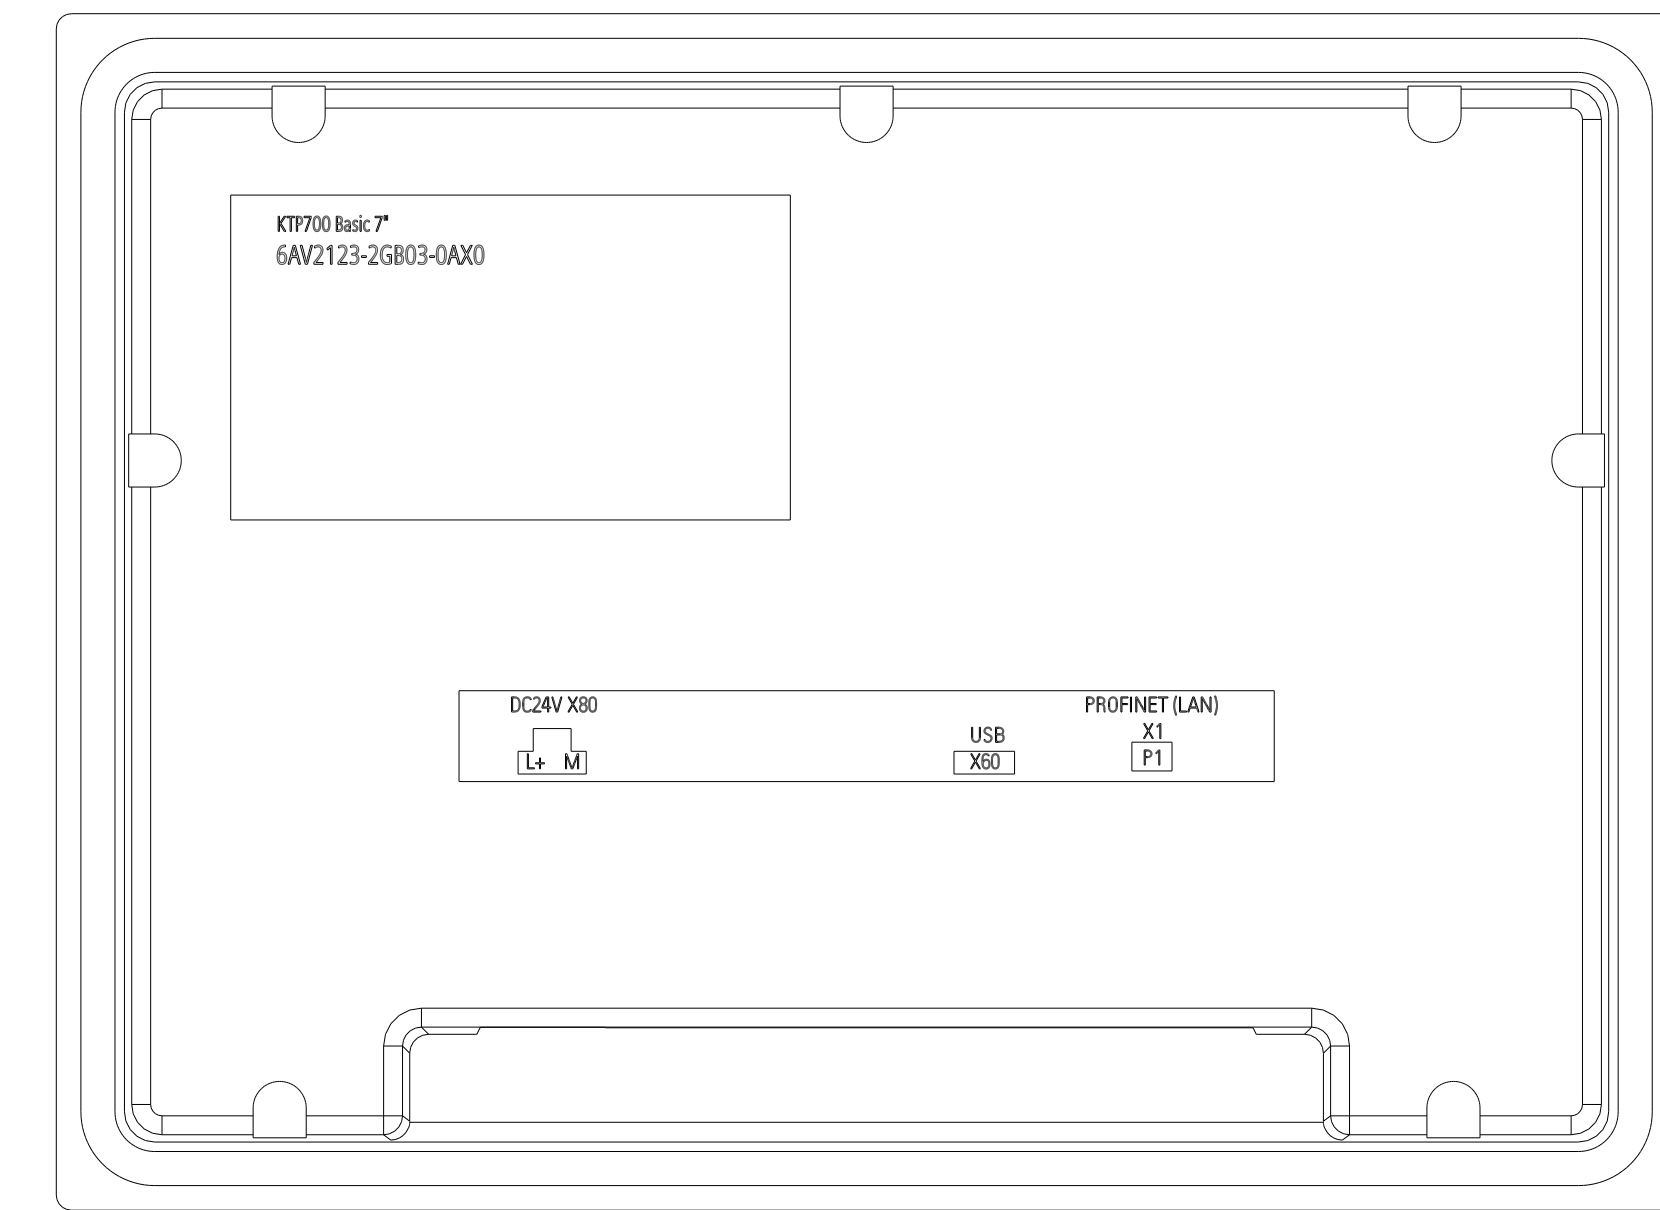

Unten / Bottom

Rechts / Right

Vorne / Front

Links / Left

Hinten / Back

Oben / Top

Alle Bemessungswerte sind in Millimeter (mm) angegeben.
All dimensions are in millimeters (mm).

SIEMENS

6AV2123-2GB03-0AX0

Formel / Size: DN A1

Maßstab / Scale: 1:1