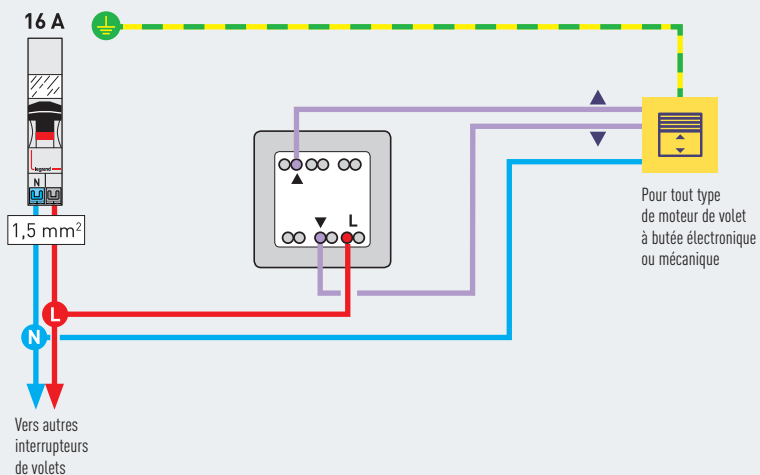

INTERRUPTEUR VOLET ROULANT

Un point de commande pour un moteur de volet

LE SAVIEZ-VOUS ?

Couleurs de fils à utiliser

 **N (neutre)**
bleu

 **L (phase)**
tout sauf bleu
et vert/jaune

 **⊕ (terre)**
vert/jaune