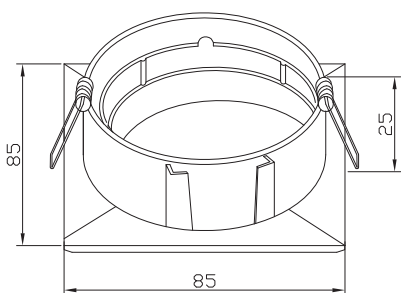

WILLY 2

Encastré carré orientable.

Blanc réf. 003967 **Noir** réf. 003968 **Alu** réf. 003969

Attention, douille et transformateur non inclus.
Commander la douille séparément : réf. 004562 (GU10), 004563 (GU5,3 douille seule) ou 004564 (GU5,3 + convertisseur).

REF	Coloris	Encastrement
003967	Blanc	Ø72 mm
003968	Noir mat	Ø72 mm
003969	Aluminium brossé	Ø72 mm