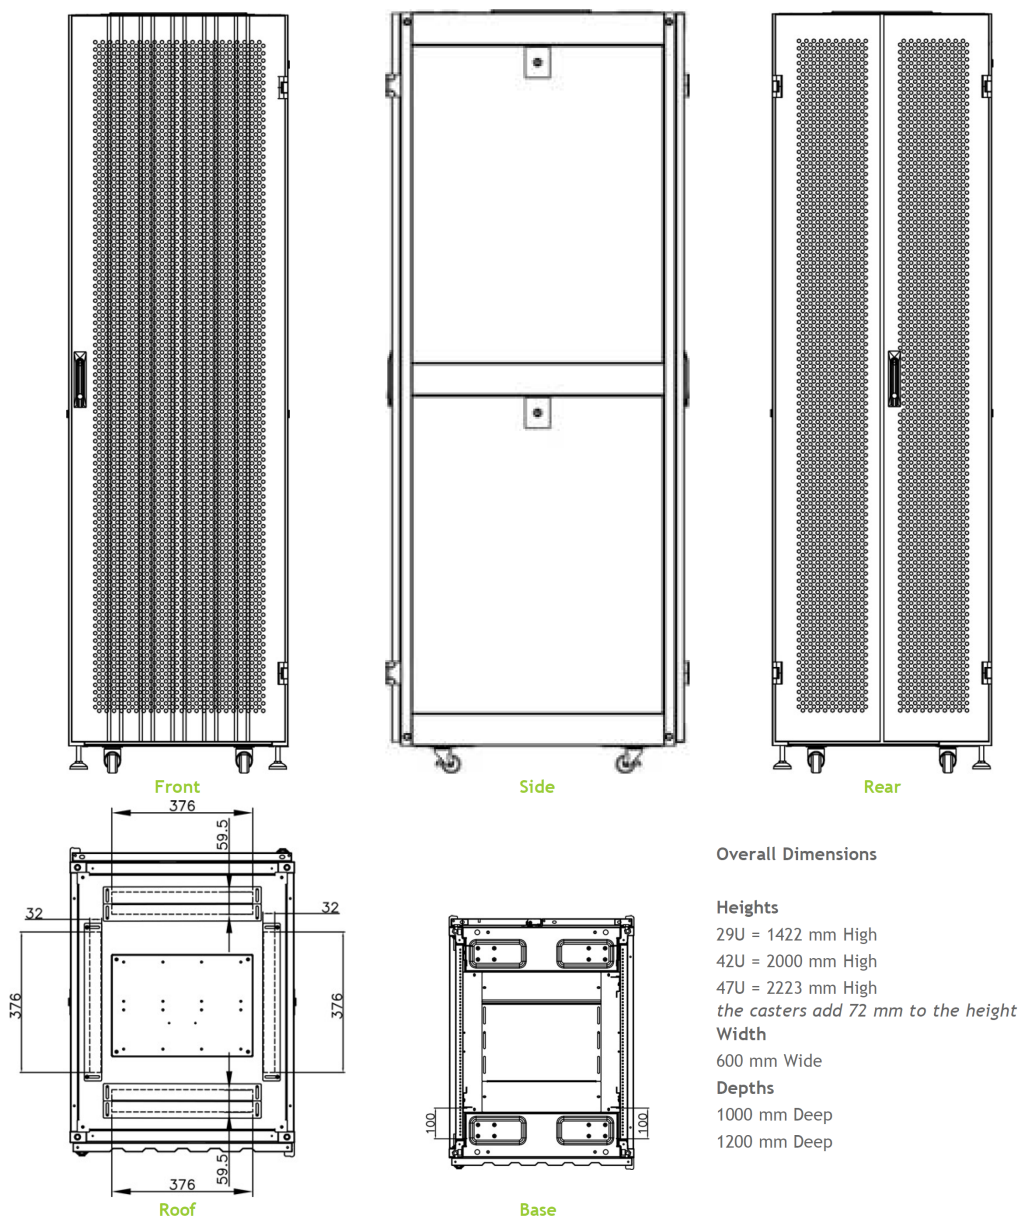

### Vue éclatée

Environ SR600 Baie 47U 600x1200 mm Porte  
Ondulé et Ventilé (A) Double Porte Ventilée (F),  
De...

Référence du produit: 544-47612-WDBN-BK

**excel**  
without compromise.

### Dessins de produits

#### Overall Dimensions

##### Width

600 mm Wide