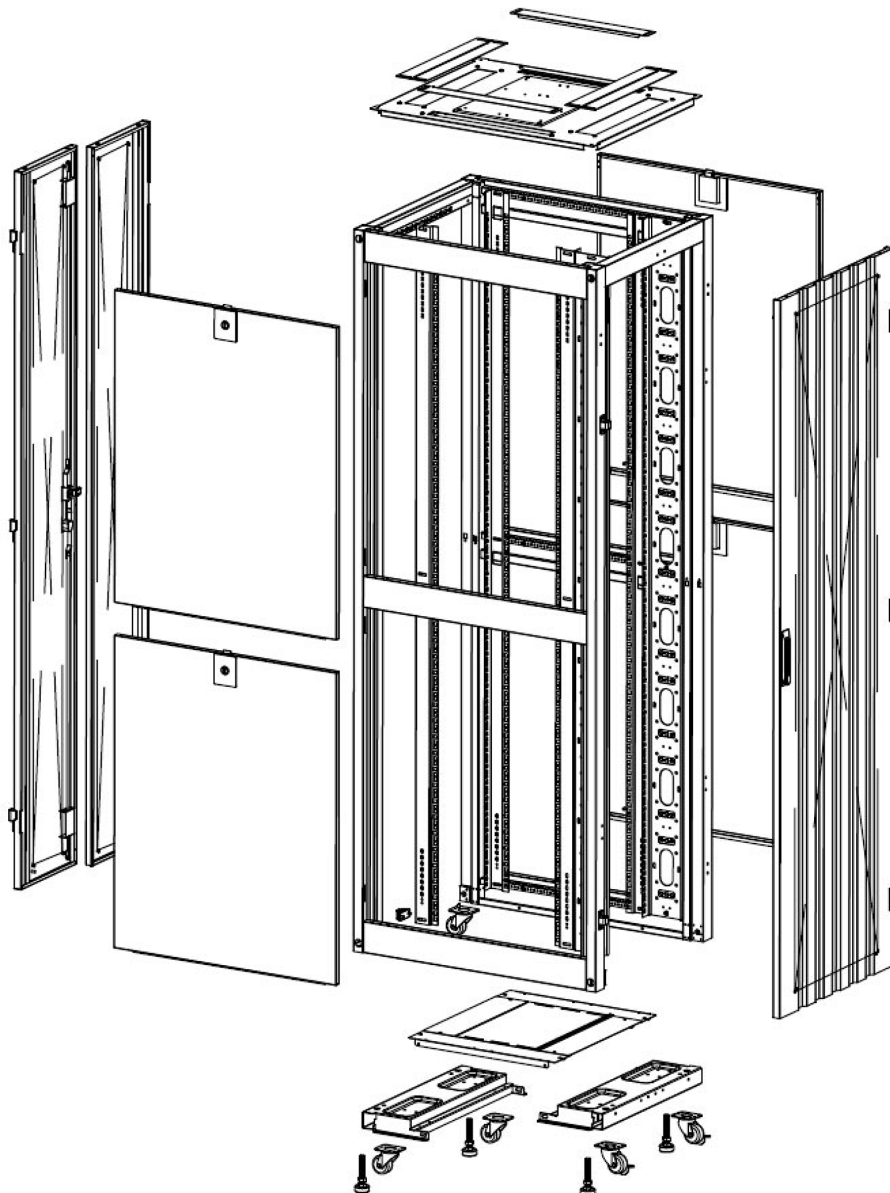

Environ SR600 Baie 47U 600x1200 mm Porte
Ondulé et Ventilé (A) Double Porte Ventilée (F),
De...

Référence du produit: 544-47612-WDBN-BK

excel
without compromise.

Vue éclatée