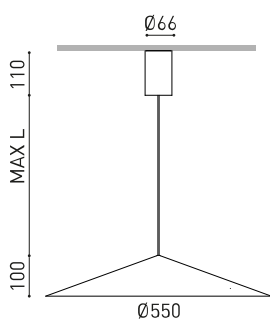

DIMENSIONS

ACCESSOIRES

Nom	DUNE 55 BASE 3M DIM DALI 3000K PG
Référence	A4831121PG
Couleur	Gris Silex Texturé - Autres couleurs, veuillez consulter
Couleur de la base	Noir Texturé
RAL	7032
Catégorie	SUSPENSION

PRODUIT

Type	LED
Flux lumineux brut	735 lm
Température de couleur	3000 K - Autres K, veuillez consulter
Stabilité chromatique	MacAdam Step 2
Indice de reproduction chromatique	CRI > 90
Puissance	5 W
Courant	150 mA
Efficacité	147 lm/W
Durée de vie de la LED	L90B10 > 55.000h

SOURCE DE LUMIÈRE

Efficacité lumineuse	75%
Angle du faisceau lumineux	133°

LUMINAIRE | DONNÉES PHOTOMÉTRIQUES

Driver	Inclus
Valeurs de puissance du système	7,02 W
Tension	220V/240V
Fréquence	50/60 Hz
Variation d'intensité	DALI - Autres DIM, veuillez consulter
Classe d'isolation électrique	□

LUMINAIRE | DONNÉES ÉLECTRIQUES

Étanchéité	IP20
Contrôle sans fil	Veuillez consulter
Longueur du tendeur	Max. 3 m
Tendeur à réglage rapide	Non
Poids	1865 g
Poids avec emballage	2748 g
Dimensions de l'emballage	439 x 384 x 127 mm
Unités par emballage	1
Matériaux	Aluminium / Polycarbonate

D'AUTRES DONNÉES

Le luminaire suspendu Dune habille la lumière et décore l'espace avec une silhouette conique classique et légère. Son langage technique et décoratif redéfinit cet archétype avec une géométrie pure aux arêtes vives, comme du papier plié. Son aperçu lumineux doux et homogène vous invite à partager autour d'elle.