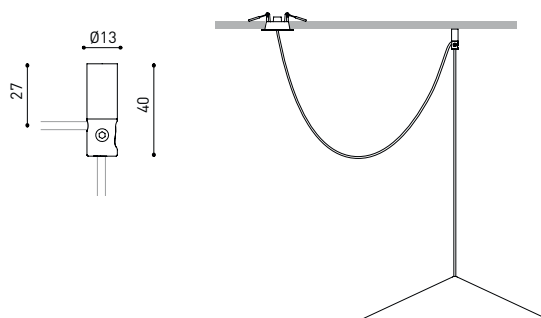

DIMENSIONAL DRAWING