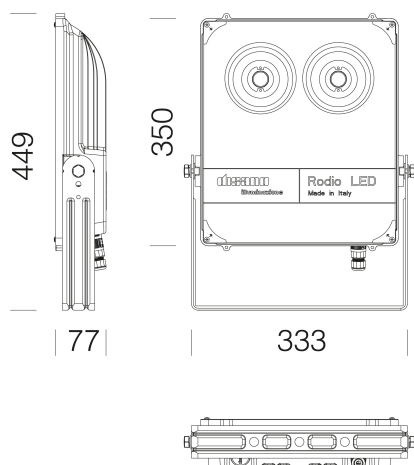

1897 - Rodio - COB symétrique

Code: 414822-39

MATÉRIAUX ET COULEURS

TÉLÉCHARGEMENT

MONTAGES

[InstructionsMontage Rodio 03-23.pdf](#)

DESSINS

[BIM 1897 Rodio new - COB sym 04-23.zip](#)

[DessinTechnique 1897.dxf](#)

[DessinTechnique3D disano 1897 rodio.3ds](#)

Corps	aluminium moulé sous pression avec ailettes de refroidissement incorporées dans le capot.
Optique	aluminium 99,85 moulé, anodisé et glacé.
Diffuseur	verre trempé épaisseur 5 mm résistant aux chocs thermiques et mécaniques (NF EN 12150-1/2001).
Dissipateur	le système de dissipation thermique a été tout spécialement mis au point pour faire fonctionner les LED à des bonnes températures, afin de garantir un rendement/une performance excellent/e et une longue durée de vie.
Peinture	phase de prétraitement superficiel du métal, couche de peinture poudre polyester résistante à la corrosion et au brouillard salin, stabilisée aux rayons UV.
Peinture spéciale (SUR DEMANDE)	sur demande : peinture NF EN ISO 9227, essais de corrosion en atmosphères artificielles, pour atmosphères agressives ou marines (littoral).
Couleur	Graphite
Matériel	-étrier en acier galvanisé peint. -connectique rapide IP68. -protection conforme NF EN 61547 contre les surtensions. -soupape anticondensation. -joint en caoutchouc silicone -vis extérieures en acier inox

NORMES ET CONFORMITÉ

Classe de sécurité photobiologique	RG0 Ethr
Marquages et essais	CE, ENEC
Normes de référence	NF EN 60598-1. Degré de protection selon la norme NF EN 60529.
Étiquette-énergie	D

ÉQUIPEMENT

Sur demande	- protection jusqu'à 10kV - Minuit virtuel (sous-code -30) - LED ambre (sous-code -73 - 2 200K) - gestion centralisée du luminaire ou gestion par cellules de présence/lumineuse extérieures. version spéciale (avec traitement de revêtement conforme sous-code -38) à haute résistance chimique pour applications avec forte concentration de chlore.

GARANTIE

Garantie après-vente	5 yr