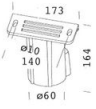

1897 - Rodio - COB symétrique

Code: 414822-39

333 Raccord mât diam. 60