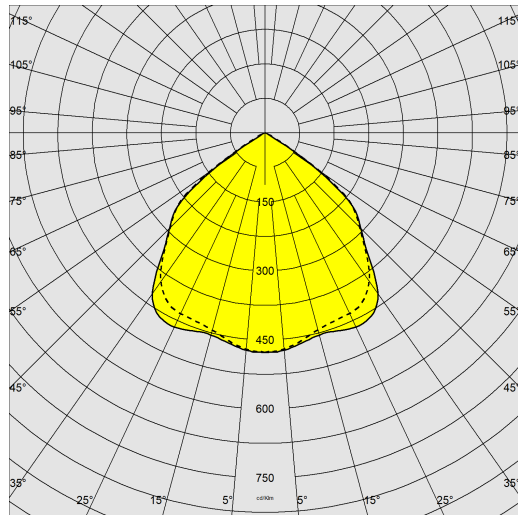

1897 - Rodio - COB symétrique

Code: 414822-39

INFORMATIONS GÉNÉRALES

Article	1897 - Rodio - COB symétrique
Code	414822-39

DIMENSIONS ET POIDS

Longueur (mm)	449 mm
Largeur (mm)	333 mm
Hauteur (mm)	77 mm
Poids (Kg)	5.485 kg

1897 - Rodio - COB symétrique

Code: 414822-39

DONNÉES PHOTOMÉTRIQUES

Source lumineuse	LED COB
CRI	80
Flux lumineux (sortant) (lm)	18107 lm
Puissance absorbée (totale) (W)	129 W
CCT	3000 K
Efficacité lumineuse (lm/W)	140 lm/W
Low Flicker	luminaire avec flicker très limité : lumière uniforme pour une plus grande sécurité visuelle.
Maintien du flux lumineux LED	50000 hr, L 80, B 20