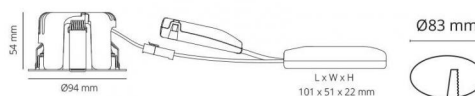

Codes-articles: **5046 912245**
EAN: 7021989122456

Source lumineuse

Version: TW LEDDim
Type de source lumineuse: LED (non interchangeable)
Wattage: 8,5W
System wattage: 8.5W
Luminous flux: 460lm (@ 4000K)
Efficacité: 55 lm/W
Tension: 220-240V
Rendu des couleurs (CRI): Ra>90
Facteur MacAdams: SDCM: 3
Durée de vie: L80/B10>100,000
Light distribution: Directe
Optique: Verre transparent
Faisceau: 42°

Contrôle/Dimming

Type: Coupure de phase descendante Tunable
White LEDDim

Protection

Classe Isolation: Classe II
IP: IP44
Ta nominal: Ta=25°C

Énergie et approbations

Classe énergétique: A++
Approbation: CE

Matériaux et finition

Embase: Aluminium
Couleur: Noir (RAL 9004)
Optique: Verre

Montage/Connexion

Montage: Surface, Indoor
Cable entry: Bornier sans vis

Dimensions (mm)

Hauteur (H): 50
Diameter (D): 94
Cut-out: 83
Ceiling void depth: 48
Poids (brutto/netto): 0.5