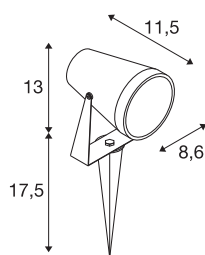

SAMRINA

spot sur piquet extérieur, noir, GU10, QPAR51, 7W max, IP54, plastique recyclé

L'éclat de votre éclairage extérieur n'a jamais été aussi durable : SAMRINA est l'un des luminaires SLV réalisés en partie en plastiques recyclés. Il incarne de façon éblouissante l'alliance de design, qualité et longévité dans le respect de l'environnement. Avec sa tête orientable, ce spot sur piquet de coloris noir présente une esthétique à la fois élégante et durable dans tous les jardins, devant les maisons d'habitation, hôtels et restaurants. Et il permet d'utiliser différentes sources, mais aussi des ampoules Smart LED – idéal pour un pilotage d'éclairage intelligent et pour faire varier des caractéristiques lumineuses spécifiques, selon le type de LED ou d'application.

INFORMATIONS TECHNIQUES

Réf.	1004757
Orientable ou inclinable	pivotant
Code IP	IP 65
Classe de résistance aux chocs	IK 04
Montage	Mobile
Tension nominale primaire	220-240V ~50/60Hz
Classe de protection	I
Puissance en watts	7 W
Température ambiante minimale	-20 °C
Température ambiante maximale	40 °C
Coloris	noir
Sortie lumineuse	direct
Longueur	11.5 cm
Largeur	10 cm
Hauteur	13 cm
Longueur du piquet	17.5 cm
Poids net	0.517 kg
Poids brut	0.583 kg
Page du BIG WHITE	592