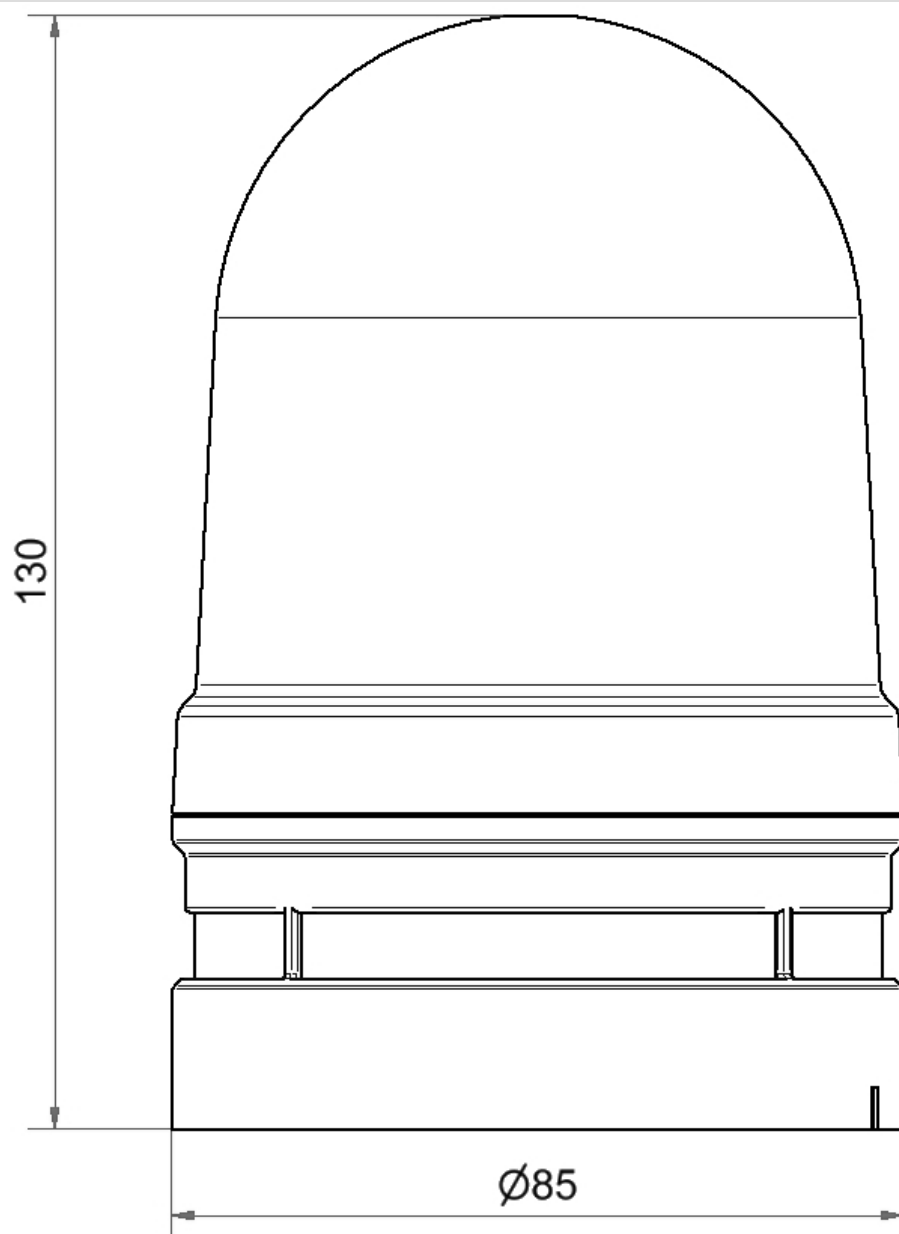

Midi / EvoSIGNAL

Midi TwinLIGHT Combi 115-230VAC BU

DESSIN

Pour plus d'informations sur l'installation et le montage, reportez-vous au guide d'utilisation approprié sur www.werma.com. Cette copie imprimée est pour information seulement et est sujette à modification.