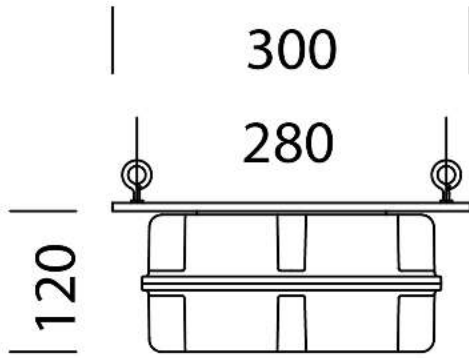

A toujours utiliser en cas d'achat de Astro en version de secours avec sous code -07.

Code	Cablage	Kg	WTot	Couleur
997658-00	CNL-E	1.81	0 W	NOIR

Le flux lumineux mentionné est le flux lumineux sortant du luminaire, avec une tolérance de $\pm 10\%$ par rapport à la valeur indiquée. Les W totaux expriment la puissance totale consommée par le système avec une tolérance maximale de 10 %