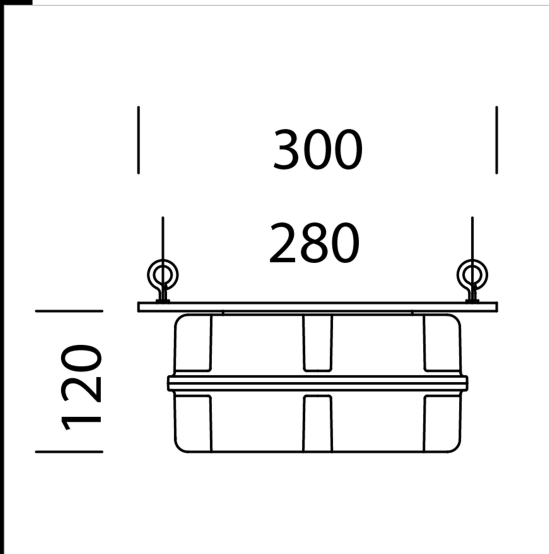

A toujours utiliser en cas d'achat de Astro en version de secours avec sous code -07.

Code	Cablage	Kg	WTot	Couleur
997658-00	CNL-E	1.81	0 W	NOIR

Le flux lumineux mentionné est le flux lumineux sortant du luminaire, avec une tolérance de $\pm 10\%$ par rapport à la valeur indiquée. Les W totaux expriment la puissance totale consommée par le système avec une tolérance maximale de 10 %