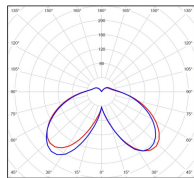

Avenue 4

catalogue 2020 p. 268

réf. 104073009

EAN. 3663660200769

Modèle 3

Données techniques

Tension nominale	230V AC
Plage de tension d'entrée	120 - 277 V AC
Driver output	-
Alimentation output	-
Classe	1
IP	65
IK	-
Diffuseur	PMMA opale
Paralume	-
Source	Module LED intégré
Température de couleur réelle	4000°K neutral white
Flux total sortant	2693 lm
Consommation totale	37,4 W
Classe énergétique	A++ / A
Efficacité lumineuse	72
IRC	74
SDCM	-
Espacement conseillé	10 m
(PMR Emoy - 20 lux)	
Hauteur de placement	3,5 m
Largeur du placement	3,5 m
Optique	-
Dimmable	Non
Ta	-
Durée de vie LED	50000 h (L90/B50)
Plage de température ambiante	-10 ~50°C
UGR	-
ULR	-
Groupe de risque photobiologique	IEC/EN 62471
Distorsion harmonique THDI	-
Fixation	Tige de scellement sur demande
Détection	Non
Avec prise IP55	Non

Données logistiques

Dimensions du modèle	H.1093 L.364 P.893
Poids net	0.000 Kg
Poids brut	0.000 Kg
Dimensions colis 1	H.420 L.420 P.890
Dimensions colis 2	H.120 L.500 P.800

Certifications et garanties

CE	Oui
UL	Non
EAC	Oui
RoHS	Oui
ENEC	Non
Anti-corrosion	25 ans
Technique	5 ans
Electronique	5 ans