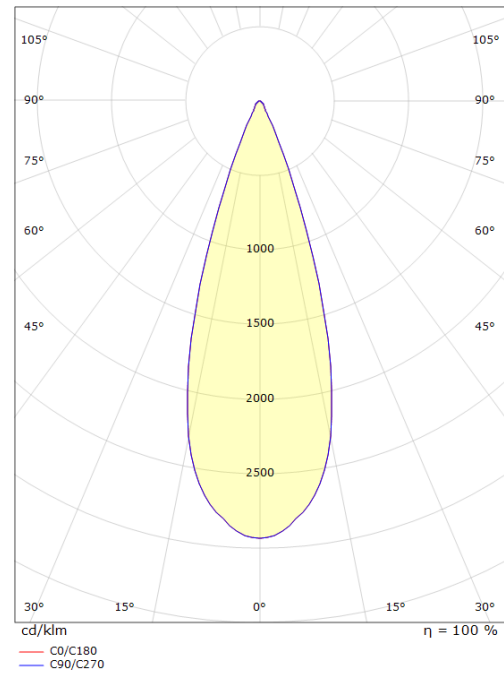

Hovden Mini Graphite

Codes-articles: **630003**
EAN: 7021986300031
SG code: 5046630003

Source lumineuse

Version: Mini
Type de source lumineuse: LED (non interchangeable)
Wattage: 8W
System wattage: 8.0W
Luminous flux: 620lm
Efficacité: 78 lm/W
Tension: 220-240V
Température des couleurs: 4000K
Rendu des couleurs (CRI): Ra>80
Facteur MacAdams: SDCM: 3
Durée de vie: L80/B20>50,000
Light distribution: Directe
Optique: Lentille
Faisceau: 36°

Contrôle/Dimming

Type: Coupure de phase descendante

Protection

Classe Isolation: Classe I
IP: IP67
Vandal class: IK04
Ta nominal: Ta=25°C

Énergie et approbations

Classe énergétique: A+
Approbation: CE

Matériaux et finition

Embase: Aluminium
Couleur: Graphite
Optique: PMMA Polyméthacrylate de méthyle

Montage/Connexion

Montage: Surface, Outdoor
Câble: Câble 2m
Embrayage: Type F Schuko
Max. luminaires per circuit breaker: B10: 69, B16: 98, C10: 69, C16: 98

Dimensions (mm)

Longueur (L): 90
Largeur (W): 46
Hauteur (H): 100
Poids (brutto/netto): 0.46

Emballage

Dimensions de l'emballage: 150 x 110 x 65

7 0 2 1 9 8 6 3 0 0 3 1