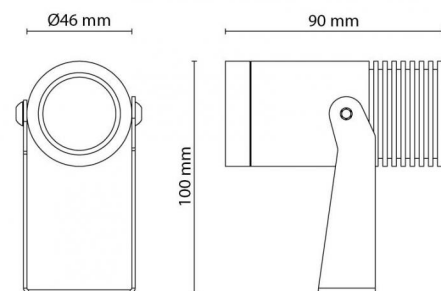

## Montage/Connexion

Montage: Surface, Outdoor  
Câble: Câble 2m  
Embrayage: Type F Schuko  
Max. luminaires per circuit breaker: B10: 69, B16: 98, C10: 69, C16: 98

## Dimensions (mm)

Longueur (L): 90  
Largeur (W): 46  
Hauteur (H): 100  
Poids (brutto/netto): 0.46

## Emballage

Dimensions de l'emballage: 150 x 110 x 65

7 0 2 1 9 8 6 3 0 0 3 1