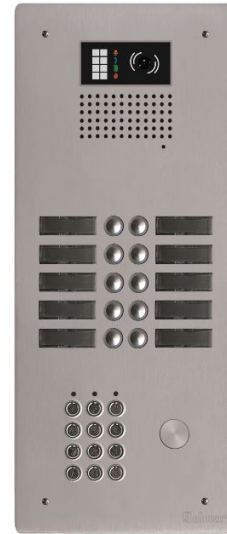

Description et principales caractéristiques techniques

- Platine de rue vidéo monobloc en aluminium de 5 mm d'épaisseur
 - Câblage en BUS 2 fils NON polarisé (G2P)
 - Platine compatible pour des installations audio ou vidéo répondant à la Loi Accessibilité (leds de signalisation et synthèse vocale)
 - Interfaces digitales boutons montées et pré-câblées
 - Vis de fixation anti-vandales
 - Bouton d'appel en aluminium avec porte-étiquettes rétroéclairés par Led bleue ou blanche
 - Pré-percée canon PTT ou lecteur VIGIK® (non fournis) et livrée avec obturateur
 - Utilisation des postes audio GART1 mains-libres et GTART à combiné et/ou des moniteurs vidéo mains-libres GART4H/LITE, GART7H et GART7W/G2P
 - Prévoir un groupe audio GEL642/G2P ou vidéo GEL632/G2P
- Clavier à codes :
- Touches métalliques affleurantes, étanches et rétro éclairées bleu avec marquage sur le 5
 - 99 codes, 2 relais NO/NF paramétrables
 - Leds de signalisation et signal sonore
 - Alimentation 12/24 Vcc/vca

Dimensions (mm) :

Dimensions (H x L x P) : 431 x 180 x 62

Façade (H x L x Épaisseur) : 431 x 180 x 5

Encastrement (H x L x prof.) : 416 x 162 x 57

Notice

Produits associés :

U ACV 218

Visière alu pour platines U HR 2018, U HRCL 2018, G TV 62/218 et G TV 62CL/210

U AP 2018

Boîtier saillie avec visière pour UHR2018, UHRCL2018, GTV62/218 et GTV62CL/210

G EL 632/G2P

Groupe vidéo couleur BUS 2fils, caméra orientable 120°, norme handicap (G2P)

G EL 642/G2P

Groupe audio BUS 2fils (G2P)