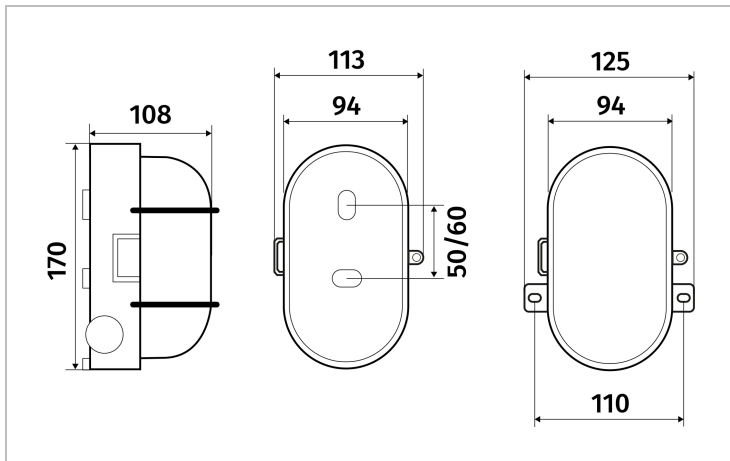

Réf : 0.753.02

Ovale E27 SSL grille pattes blanc

Hublot Ovale E27, livré sans lampe, grille pattes blanc

Applique fonctionnelle ovale avec pattes. Montage murale. Intérieur ou extérieur. Anneau et grille en polypropylène, diffuseur en verre. Montage facile : 2 points de fixation avec rattrapage de jeu. Livré sans lampe (douille E27).

Données Mécaniques :

Longueur (mm)	125,0
Largeur (mm)	170,0
Diamètre (mm)	
Profondeur (mm)	108,0
Entraxe de fixation	60
Poids (kg)	0,423
Antivandale	Non

Données électriques :

Tension d'alimentation	230 VAC 50Hz
Puissance lumineuse	15 W
Facteur de puissance	
Classe électrique	II
Classe énergétique	
Dimmable	Non

Données Photométriques :

Flux utile (lumen)	0 lm
Efficacité du luminaire	lm/W
Intensité lumineuse	A
Température de couleur (Kelvin)	
IRC	
Risque photobiologique	

Données normatives :

Produit conforme aux prescriptions normatives suivantes :

- IEC 60598-1 : 2015
- IEC 60598-2-1

Dimensions

Performance énergétique

Courbes photométriques

La photométrie dépend de
la source lumineuse.

La photométrie n'est pas disponible
pour ce produit puisque
la source lumineuse n'est pas fournie