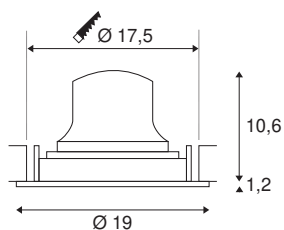

INFORMATIONS TECHNIQUES

Réf.	1003748
Nombre de sorties lumineuses différentes	1
Orientable ou inclinable	Dispositif rotatif et pivotant
Code IP	IP 20
Classe de résistance aux chocs	IK 02
Résistance aux chocs	0.2 Joule
Montage	Encastrement
Détails de montage	Plafond
Courant / tension secondaire	1050 mA
Classe de protection	III
Puissance en watts	37.4 W
Température ambiante minimale	-20 °C
Température ambiante maximale	40 °C
Lumen	3600 lm
Température de couleur	4000 Kelvin
Angle de rayonnement	40 °
Coloris	noir
IRC	90
UGR ≤	22
Données LXXBXX	L80B50
Durée de vie	50000 h
Répartition de l'intensité lumineuse	rotosymétrique

Sortie lumineuse	direct
Risk Group	1
Hauteur	11.8 cm
Diamètre	19 cm
Poids net	0.7 kg
Poids brut	0.89 kg
Forme de découpe	rond
Profondeur d'encastrement	13 cm
Diamètre d'encastrement	17.5 cm
Page du BIG WHITE	46