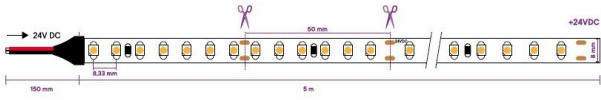

Plan

FICHE ACTUALISÉE LE 10/01/2023