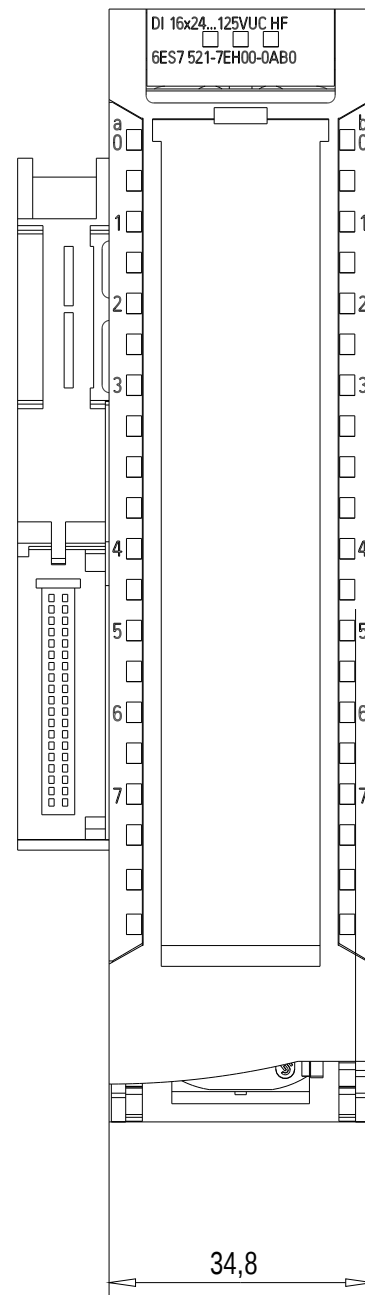

Vorne Offen / Front Open

Vorne / Front

Oben / Top

Links / Left

Alle Bemessungswerte sind in Millimeter (mm) angegeben.
All dimensions are in millimeters (mm).

SIEMENS

6ES7521-7EH00-0AB0

Format / Size: DIN A2

Maßstab / Scale: 1:1

ASE36553623A/RS-AA/001