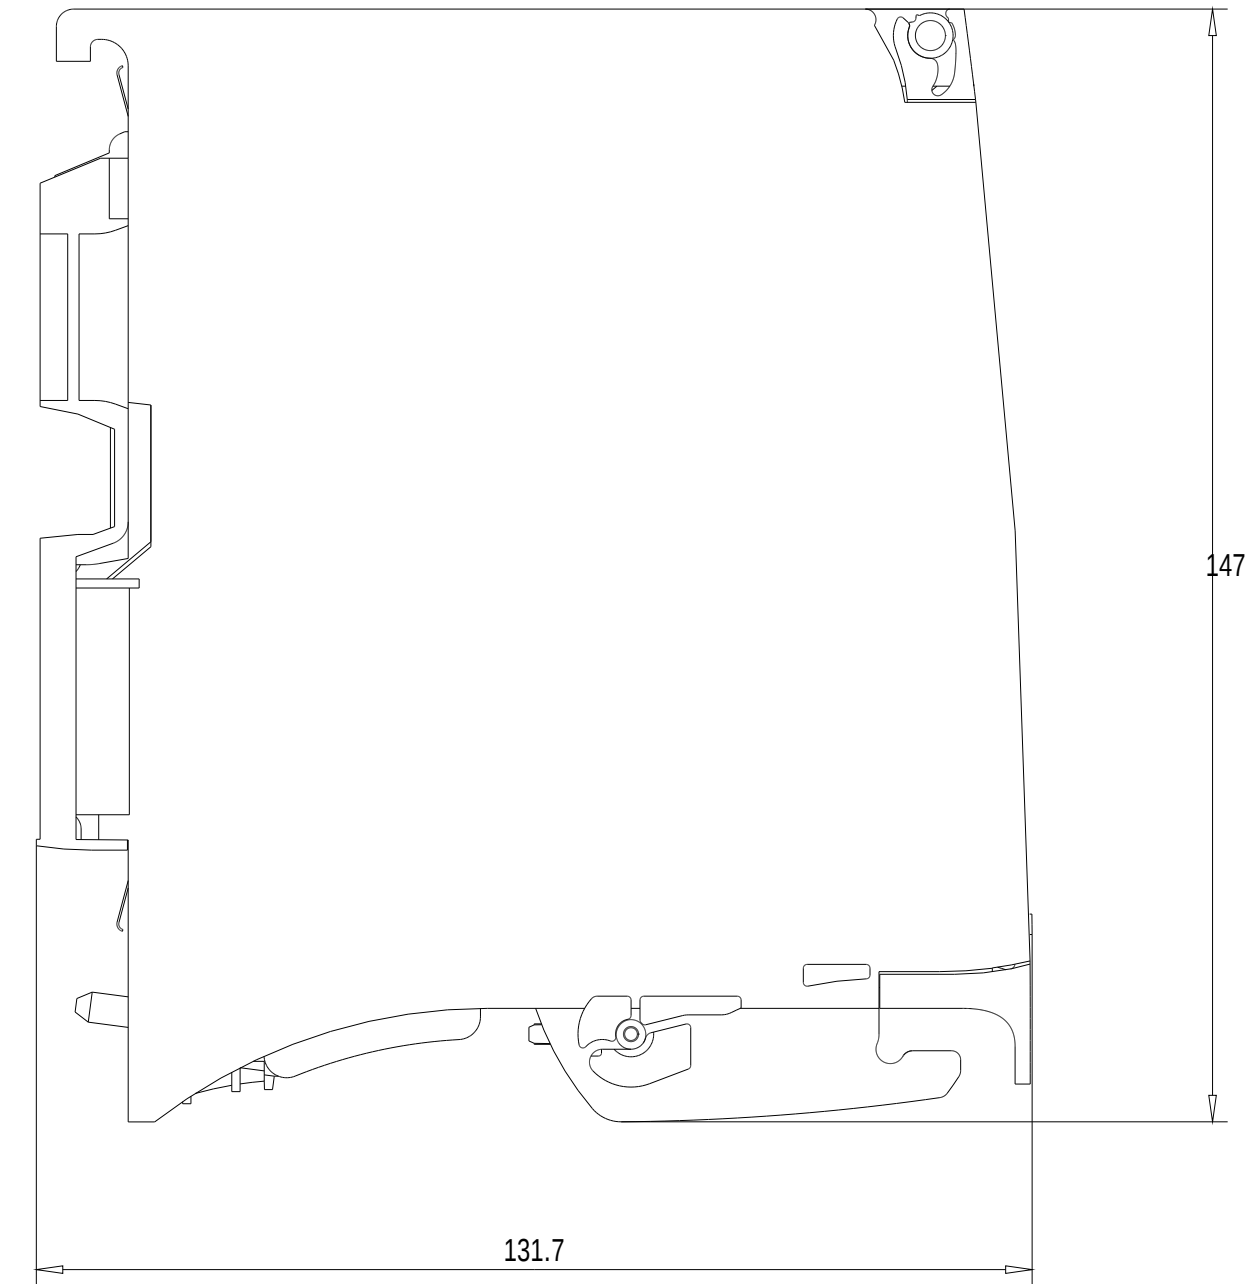

Vorne Offen / Front Open

Vorne / Front

Oben / Top

Links / Left

Alle Bemessungswerte sind in Millimeter (mm) angegeben.
All dimensions are in millimeters (mm).

SIEMENS

6ES7521-7EH00-0AB0

Format / Size: DIN A2

Maßstab / Scale: 1:1

ASE36553623A/RS-AA/001