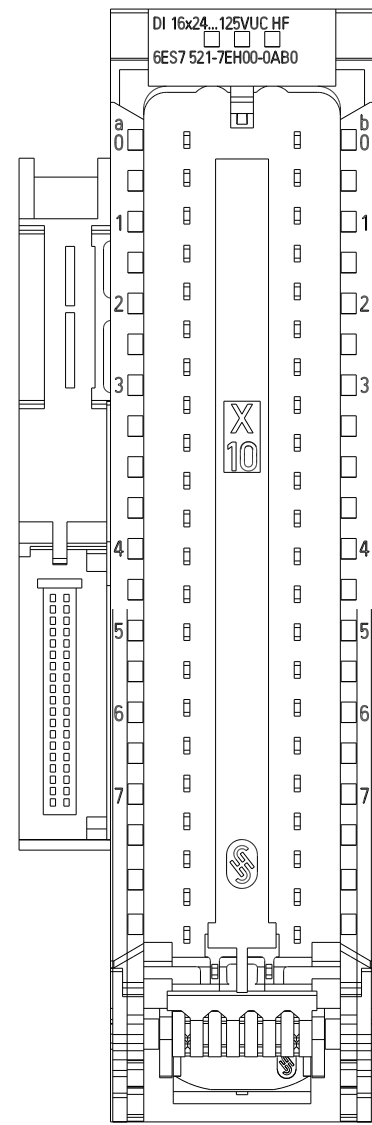

Vorne Offen / Front Open

Vorne / Front

Oben / Top

Links / Left

Alle Bemessungswerte sind in Millimeter (mm) angegeben.
All dimensions are in millimeters (mm).

SIEMENS

6ES7521-7EH00-0AB0

Format / Size: DIN A2

Maßstab / Scale: 1:1

ASE36553623A/RS-AA/001