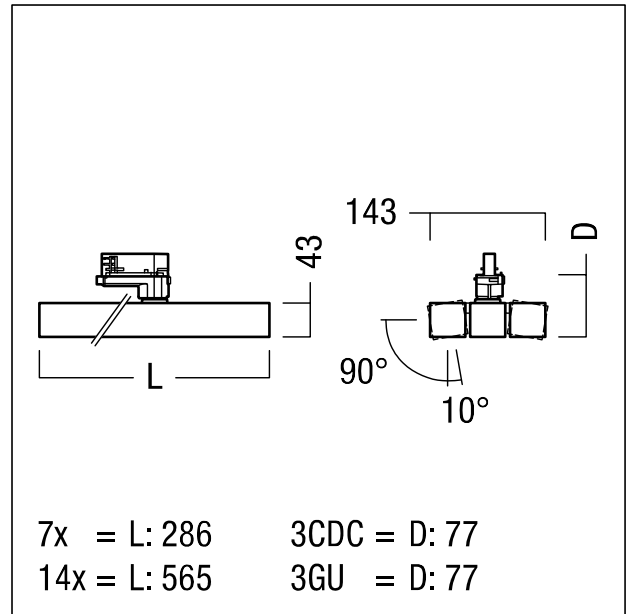

## Projecteur à LED 1 x 7

kein Artikeltext generierbar

ZS\_SCE\_F\_SCENO\_kurz\_leer\_WH.jpg

ZS\_SCE\_M\_SCENO\_3GU\_3CDC.wmf

## Courbe photométrique

Ce produit contient une source lumineuse de classe d'efficacité énergétique E.