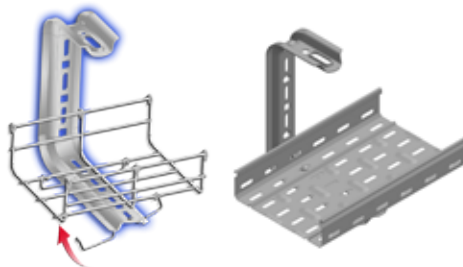

### CONSOLE OMEGA

Caractéristiques					Z 275	GAC	Inox 304L	Inox 316L
(*)	L (mm)	daN	kg/u	u	Code	Code	Code	Code
	110	50	0.202	50	<b>MV 60 100</b>	<b>MV 60 200</b>	<b>MV 60 600</b>	MV 60 800*
	210	50	0.308	50	<b>MV 60 101</b>	<b>MV 60 201</b>	<b>MV 60 601</b>	MV 60 801*
	310	30	0.414	40	<b>MV 60 102</b>	<b>MV 60 202</b>	<b>MV 60 602</b>	MV 60 802*
(1)	410	130	0.641	12	<b>MV 60 113</b>	MV60 213	<b>MV 60 613</b>	*
(2)	510	130	0.785	8	<b>MV 60 114</b>	MV60 214	MV 60 614	*
(2)	610	100	0.929	6	<b>MV 60 115</b>	MV60 215	MV 60 615	*

#### Informations complémentaires :

Pour la fixation de chemins de câbles BFR, utiliser le FILMATIC® MV 51 100 (Z100 ou EZ et MV 51800 (GAC et Inox) page 23. \*Produit sur demande

### CONSOLE PENDARD OMEGA EN C

Caractéristiques				Z 275	GAC	Inox 304L	Inox 316L
Hxl côte intérieure	daN	kg/u	u	Code	Code	Code	Code
115x 95	22	0.309	30	<b>MV 62 110</b>	<b>MV 62 210</b>	MV 62 610	MV 62 810*
115x195	22	0.415	30	<b>MV 62 111</b>	MV 62 211	MV 62 611	MV 62 811*
115x295	14	0.521	30	<b>MV 62 112</b>	MV 62 212	MV 62 612	MV 62 812*
165x95	21	0.386	30	<b>MV 62 140</b>	MV 62 240	MV 62 640	MV 62 840*
165x195	21	0.491	30	<b>MV 62 141</b>	MV 62 241	MV 62 641	MV 62 841*
165x295	14	0.596	30	<b>MV 62 142</b>	<b>MV 62 242</b>	MV 62 642	MV 62 842*
215x 95	20	0.415	30	<b>MV 62 113</b>	MV 62 213	MV 62 613	*
215x195	20	0.521	30	<b>MV 62 114</b>	MV 62 214	MV 62 614	*
215x295	13	0.627	20	<b>MV 62 115</b>	MV 62 215	MV 62 615	*
265x 95	20	0.474	30	<b>MV 62 116</b>	MV 62 216	MV 62 616	*
265x195	20	0.580	30	<b>MV 62 117</b>	<b>MV 62 217</b>	MV 62 617	*
265x295	13	0.690	24	<b>MV 62 118</b>	MV 62 218	MV 62 618	*