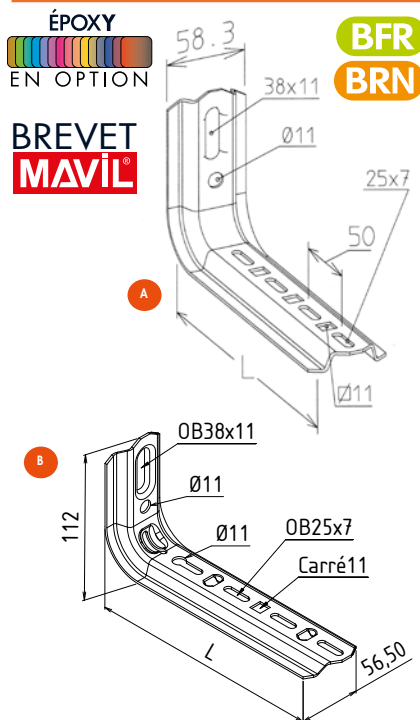

### SUPPORTAGE OMEGA CHARGE LÉGÈRE

Selon production: version **A** ou **B**

### CONSOLE OMEGA

Caractéristiques					Z 275	GAC	Inox 304L	Inox 316L
(*)	L (mm)	daN	kg/u	u	Code	Code	Code	Code
	110	50	0.202	50	<b>MV 60 100</b>	<b>MV 60 200</b>	<b>MV 60 600</b>	MV 60 800*
	210	50	0.308	50	<b>MV 60 101</b>	<b>MV 60 201</b>	<b>MV 60 601</b>	MV 60 801*
	310	30	0.414	40	<b>MV 60 102</b>	<b>MV 60 202</b>	<b>MV 60 602</b>	MV 60 802*
(1)	410	130	0.641	12	<b>MV 60 113</b>	MV60 213	<b>MV 60 613</b>	*
(2)	510	130	0.785	8	<b>MV 60 114</b>	MV60 214	MV 60 614	*
(2)	610	100	0.929	6	<b>MV 60 115</b>	MV60 215	MV 60 615	*

### CONSOLE PENDARD OMEGA EN C

Caractéristiques				Z 275	GAC	Inox 304L	Inox 316L
Hxl côte intérieure	daN	kg/u	u	Code	Code	Code	Code
115x 95	22	0.309	30	<b>MV 62 110</b>	<b>MV 62 210</b>	MV 62 610	MV 62 810*
115x195	22	0.415	30	<b>MV 62 111</b>	MV 62 211	MV 62 611	MV 62 811*
115x295	14	0.521	30	<b>MV 62 112</b>	MV 62 212	MV 62 612	MV 62 812*
165x95	21	0.386	30	<b>MV 62 140</b>	MV 62 240	MV 62 640	MV 62 840*
165x195	21	0.491	30	<b>MV 62 141</b>	MV 62 241	MV 62 641	MV 62 841*
165x295	14	0.596	30	<b>MV 62 142</b>	<b>MV 62 242</b>	MV 62 642	MV 62 842*
215x 95	20	0.415	30	<b>MV 62 113</b>	MV 62 213	MV 62 613	*
215x195	20	0.521	30	<b>MV 62 114</b>	MV 62 214	MV 62 614	*
215x295	13	0.627	20	<b>MV 62 115</b>	MV 62 215	MV 62 615	*
265x 95	20	0.474	30	<b>MV 62 116</b>	MV 62 216	MV 62 616	*
265x195	20	0.580	30	<b>MV 62 117</b>	<b>MV 62 217</b>	MV 62 617	*
265x295	13	0.690	24	<b>MV 62 118</b>	MV 62 218	MV 62 618	*