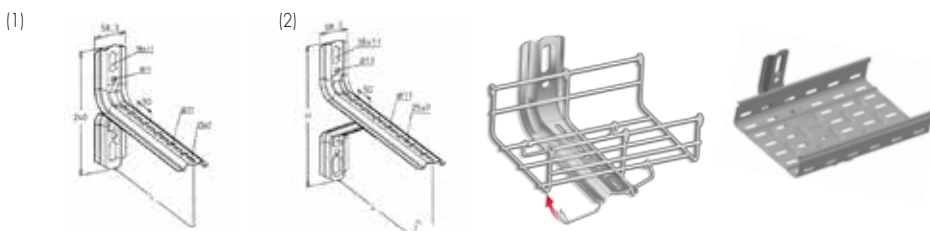

### SUPPORTAGE OMEGA CHARGE LÉGÈRE

Selon production: version **A** ou **B**

### CONSOLE OMEGA

Caractéristiques					Z 275	GAC	Inox 304L	Inox 316L
(*)	L (mm)	daN	kg/u	u	Code	Code	Code	Code
	110	50	0.202	50	<b>MV 60 100</b>	<b>MV 60 200</b>	<b>MV 60 600</b>	MV 60 800*
	210	50	0.308	50	<b>MV 60 101</b>	<b>MV 60 201</b>	<b>MV 60 601</b>	MV 60 801*
	310	30	0.414	40	<b>MV 60 102</b>	<b>MV 60 202</b>	<b>MV 60 602</b>	MV 60 802*
(1)	410	130	0.641	12	<b>MV 60 113</b>	MV60 213	<b>MV 60 613</b>	*
(2)	510	130	0.785	8	<b>MV 60 114</b>	MV60 214	MV 60 614	*
(2)	610	100	0.929	6	<b>MV 60 115</b>	MV60 215	MV 60 615	*