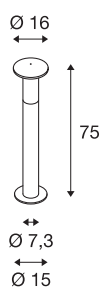

ALPA MUSHROOM 75

borne extérieure, anthracite, E27, 24W max, IP55

Le lampadaire en aluminium ALPA MUSHROOM 75 diffuse sa lumière via une tête opale en polycarbonate en forme de champignon. Adapté pour l'extérieur grâce à l'indice de protection IP55. Accessoires disponibles en option pour les différents coloris et tailles disponibles : piquet, kit de pièces à sceller, accessoires de fixation et boîte de connexion pour raccordement électrique sécurisé dans le pied rond du luminaire. Le raccordement s'effectue sur la tension secteur 230V.

INFORMATIONS TECHNIQUES

Réf.	228945
Nombre de douilles	1
Code IP	IP 55
Classe de résistance aux chocs	IK 03
Résistance aux chocs	0.35 Joule
Montage	En saillie
Détails de montage	Sol, Sol avec accessoires
Tension nominale primaire	220-240V ~50/60Hz
Classe de protection	I
Puissance en watts	24 W
Coloris	anthracite
Sortie lumineuse	direct - indirect
Hauteur	75 cm
Diamètre	16 cm
Poids net	1.39 kg
Poids brut	2.04 kg
Page du BIG WHITE	557

Source Préconisée

1005289	T38 E27 , ampoule LED, blanc, 8 W, 3000 K, IRC90, 240°
1005307	T45 E27 , ampoule LED, blanc, 13,5 W, 3000 K, IRC90, 240°

Accessoires

228712	Accessoires de fixation , pour béton, extérieur
228722	Piquet , extérieur, gris argent
228730	Boîte de connexion , extérieur, 3 pôles, noir, IP68