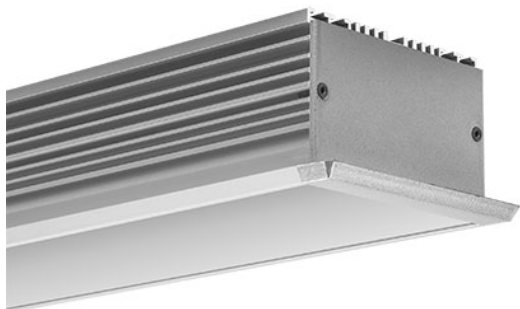

Référence: 871570SM

SEKOMA LED IP20 alu SM au CM opale 4000K ULTRA PERF 60W/m 24VDC

- Couleur visible du produit : aluminium, diffuseur opale
- Matériau : aluminium, traitement de la surface : anodisé
- Puissance : 60W/m
- Flux lumineux : 5159lm/m, efficacité lumineuse : 86lm/W
- Couleur de la lumière/température(s) de couleur : blanc 4000K
- Indice de rendu des couleurs : 90, SDCM3
- Nombre de LED : 192LED/m, bandeau ULTRA PERF
- Classe de protection : III, tension 24VDC
- Dimmable : Oui, variation avec alimentation/contrôleur compatible (non inclus)
- Indice de protection : IP20, compatible volume sdb : non
- Résistance environnement : Non concerné
- Type de câblage : 20AWG 2x0,5mm²
- Mode de pose/installation : encastré
- Durée de vie en heures : 50000, durée de vie nominale L80 / B10 à 25 °C
- Températures de fonctionnement : -20°C/+40°C
- Prix indiqué au centimètre : sur-mesure possible jusqu'à 300cm

IP20

Note éne

rgétique :

C