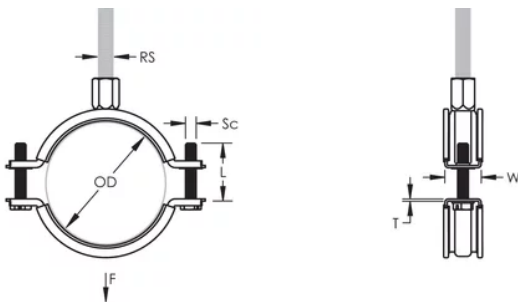

### FEATURES

Les rebords relevés sur le collier évitent que l'isolant se détache pendant l'installation

Une rondelle en plastique évite que les vis ne tombent pendant l'installation

Les vis ont une tête multi-fonction compatible avec embouts de vissage plat, cruciforme et douille hexagonale

### CARACTÉRISTIQUES DU PRODUIT

Article Number: 586314

Material: EPDM-SBR Rubber; Stainless Steel 316L (EN 1,4404)

Finish: Poli par électrolyse

Color: Noir

Temperature: -50 à 110-°C

Outer Diameter: 108 – 118 mm

Pipe Size: 4-po

NB/DN: 100

Rod Size: M8;M10

Width: 23-mm

Épaisseur: 1,75-mm

Screw Diameter: M6

Screw Length: 37-mm

Static Load: 1700 N

## DIAGRAMS

---