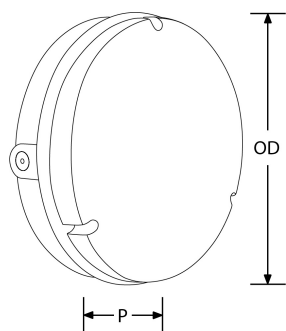

Bluetooth

fonctionne sur
contrôle

Description:

Utilite Drum™ Hublot LED Anti-Vandale Rond 18W 240V IP65

Le hublot LED UtiliteDrum™ fait partie des produits indispensables aux installations en habitat collectif. La gamme ne nécessite aucune maintenance et bénéficie d'un indice de protection IK10. Vis antivol pour une sécurité anti-vandale maximale. Disponible en plusieurs finitions pour toutes les configurations : rond ou carré, noir ou blanc. Versions à détection hyperfréquence en option.

Schéma

Courbe polaire

Couleur

Black

White

Caractéristiques & Avantages

- Hublot LED en polycarbonate IP65
- Durée de vie non affectée par les commutations fréquentes comme lors d'une installation sur détecteur de présence
- Corps et diffuseur en polycarbonate IK10 pour une résistance maximale aux chocs
- Diffuseur opale pour une distribution de lumière uniforme
- Accessoires de montage mur ou plafond inclus
- Pré-découpes de perçage latérales de 20mm
- Alimentation de secours autonome et détection hyperfréquence disponibles en option
- Temps de maintien réglable de 5 secondes à 30 minutes
- Détection crépusculaire réglable de 2-50 lux
- Protection contre les surtensions de 1,5 kV
- Garantie 3 ans

Caractéristiques produit:

Technologie:	LED	Nombre de LEDs:	88
Type de tension d'entrée:	180~240V AC	Facteur de puissance:	0.9
Fréquence:	50/60HZ	Température min:	-25
Température max:	40°C	Réglage positionnel:	Fixe
Distribution lumineuse:	Direct	OD (mm):	285
H (mm):	86	Indice IP:	IP65
Indice IK:	IK10	Composition:	Polycarbonate
Composition de l'optique:	Polycarbonate	Culot:	Aucun
SDCM:	6	Dépréciation lumineuse :	L70
Durée de vie à L70 (h) :	25.000		