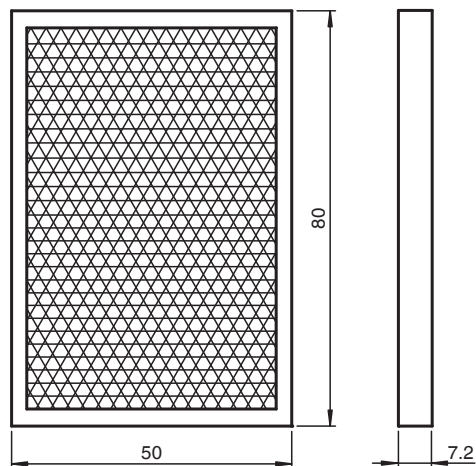

réflecteur

REF-A80

- Montage simple par adhésif
- Forme rectangulaire

Réflecteur, rectangulaire 80 mm x 50 mm, adhésif

Dimensions

Données techniques

Caractéristiques générales

Forme constructive rectangulaire

Conditions environnementales

Température ambiante -30 ... 85 °C (-22 ... 185 °F)

Caractéristiques mécaniques

Matériau PMMA/ABS

Dimensions 80 mm x 50 mm x 7,2 mm

Fixation adhésif