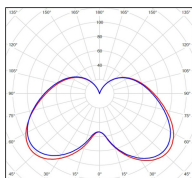

Avenue 3

catalogue 2020 p. 262

réf. 103004000

EAN. 3663660014526

Modèle ①

Données techniques

Tension nominale	200 à 240 - 50/60Hz
Plage de tension d'entrée	100 - 240 V AC
Driver output	-
Alimentation output	-
Classe	1
IP	44
IK	-
Diffuseur	PMMA opale
Paralume	-
Source	Module LED intégré
Température de couleur réelle	3000°K warm white
Flux total sortant	1727 lm
Consommation totale	35 W
Classe énergétique	A++ / A
Efficacité lumineuse	49
IRC	82
SDCM	-
Espacement conseillé	7 m
(PMR Emoy - 20 lux)	
Hauteur de placement	2,5 m
Largeur du placement	2,5 m
Optique	-
Dimmable	Non
Ta	-
Durée de vie LED	50000 h (L90/B50)
Plage de température ambiante	-10 ~50°C
UGR	-
ULR	-
Groupe de risque photobiologique	IEC/EN 62471
Distorsion harmonique THDI	-
Fixation	Oui
Détection	Non
Avec prise IP55	Non

Données logistiques

Dimensions du modèle	H.1060 L.282 P.282
Poids net	4.890 Kg
Poids brut	6.810 Kg
Dimensions colis 1	H.340 L.340 P.880

Certifications et garanties

CE	Oui
UL	Non
EAC	Oui
RoHS	Oui
ENEC	Non
Anti-corrosion	25 ans
Technique	5 ans
Electronique	5 ans