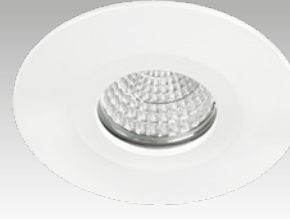

## KIT ELITE F5

► Fixe

**13W**  
1100 lm

Faisceau	Teinte	Code
36°	● 3000 K	<b>50130</b>
36°	○ 4000 K	<b>50131</b>
60°	● 3000 K	<b>50132</b>
60°	○ 4000 K	<b>50133</b>

## KIT ELITE S5

► Fixe

**13W**  
1100 lm

Faisceau	Teinte	Code
36°	● 3000 K	<b>50134</b>
36°	○ 4000 K	<b>50135</b>
60°	● 3000 K	<b>50136</b>
60°	○ 4000 K	<b>50137</b>

## KIT ELITE A5

► Orientable

**13W**  
1100 lm

Faisceau	Teinte	Code
36°	● 3000 K	<b>50138</b>
36°	○ 4000 K	<b>50139</b>
60°	● 3000 K	<b>50140</b>
60°	○ 4000 K	<b>50141</b>

## KIT ELITE F4

► Fixe IP44

**13W**  
1100 lm

Verre de protection.  
Autorisé volume 2. Spot classe 3.

Faisceau	Teinte	Code
36°	● 3000 K	<b>50154</b>
36°	○ 4000 K	<b>50155</b>
60°	● 3000 K	<b>50156</b>
60°	○ 4000 K	<b>50157</b>