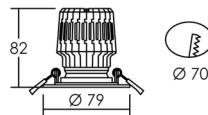

## KIT ELITE F5

► Fixe

**13W**  
1100 lm

Faisceau	Teinte	Code
36°	● 3000 K	<b>50130</b>
36°	○ 4000 K	<b>50131</b>
60°	● 3000 K	<b>50132</b>
60°	○ 4000 K	<b>50133</b>

## KIT ELITE S5

► Fixe

**13W**  
1100 lm

Faisceau	Teinte	Code
36°	● 3000 K	<b>50134</b>
36°	○ 4000 K	<b>50135</b>
60°	● 3000 K	<b>50136</b>
60°	○ 4000 K	<b>50137</b>