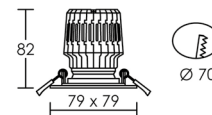

## KIT ELITE S5

► Fixe

**13W**  
1100 lm

Faisceau	Teinte	Code
36°	● 3000 K	<b>50134</b>
36°	○ 4000 K	<b>50135</b>
60°	● 3000 K	<b>50136</b>
60°	○ 4000 K	<b>50137</b>

## KIT ELITE A5

► Orientable

**13W**  
1100 lm

Faisceau	Teinte	Code
36°	● 3000 K	<b>50138</b>
36°	○ 4000 K	<b>50139</b>
60°	● 3000 K	<b>50140</b>
60°	○ 4000 K	<b>50141</b>