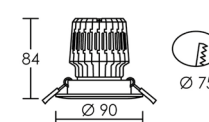

## KIT ELITE F4

► Fixe IP44

**13W**  
1100 lm

Verre de protection.  
Autorisé volume 2. Spot classe 3.

Faisceau	Teinte	Code
36°	● 3000 K	<b>50154</b>
36°	○ 4000 K	<b>50155</b>
60°	● 3000 K	<b>50156</b>
60°	○ 4000 K	<b>50157</b>

\*Sauf pour le KIT ELITE F4 (IP44).

ENCASTRÉ