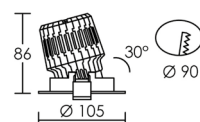

## KIT ELITE A5

► Orientable

**13W**  
1100 lm

Faisceau	Teinte	Code
36°	● 3000 K	<b>50138</b>
36°	○ 4000 K	<b>50139</b>
60°	● 3000 K	<b>50140</b>
60°	○ 4000 K	<b>50141</b>

## KIT ELITE F4

► Fixe IP44

**13W**  
1100 lm

Verre de protection.  
Autorisé volume 2. Spot classe 3.

Faisceau	Teinte	Code
36°	● 3000 K	<b>50154</b>
36°	○ 4000 K	<b>50155</b>
60°	● 3000 K	<b>50156</b>
60°	○ 4000 K	<b>50157</b>