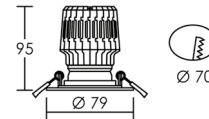

## KIT ELITE F6

► Fixe

**13W**  
1100 lm

Faisceau	Teinte	Code
36°	● 3000 K	<b>50150</b>
36°	○ 4000 K	<b>50151</b>
60°	● 3000 K	<b>50152</b>
60°	○ 4000 K	<b>50153</b>