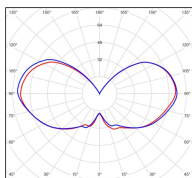

Place des Vosges 1

Tradition

Modèle ①

catalogue 2020 p. 228

réf. 151002046

EAN. 3663660116657

Données techniques

Tension nominale	230V AC
Plage de tension d'entrée	230 - 250 V AC
Driver output	-
Alimentation output	-
Classe	1
IP	44
IK	-
Diffuseur	Verre dépoli
Paralume	-
Source	E27
Température de couleur réelle	-
Flux total sortant	- lm
Consommation totale	- W
Classe énergétique	Classe de la lampe (non fournie)
Efficacité lumineuse	-
IRC	-
SDCM	-
Espacement conseillé (PMR Emoy - 20 lux)	2,5 m
Hauteur de placement	2 m
Largeur du placement	2 m
Optique	-
Dimmable	-
Ta	-
Durée de vie LED	-
Plage de température ambiante	-10 ~50°C
UGR	-
ULR	-
Distorsion harmonique THDI	-
Fixation	Oui
Détection	Non
Avec prise IP55	Non

Matières	aluminium
Couleur	Rouille - 046

Données logistiques

Dimensions du modèle	H.664 L.214 P.214
Poids net	1.840 Kg
Poids brut	2.600 Kg
Dimensions colis 1	H.480 L.250 P.250

Certifications et garanties