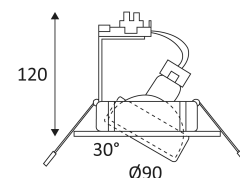

DLK2072 RX GU10

- Downlight encastré rond orientable.
- 3 couronnes.
- Fixation par ressorts.