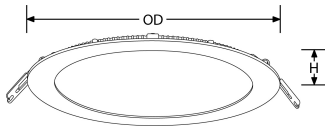

LUMINAIRES - SPOTS ENCASTRÉS / DOWNLIGHTS

EN-PL18B

Product Description:

La gamme de downlights extra-plat Slim-Fit™ a été conçue pour offrir une uniformité et un rendement lumineux supérieurs en utilisant la dernière technologie d'éclairage latéral. Avec seulement 25 mm de

Product Image:

Line Drawing

Product Specs:

Technology	LED	Input Voltage	220-240V AC
Lamp Base	Aucun	Positional Adjustment	Fixe
Number of LEDs	90	Luminaire Distribution	Accentuation
Lifetime L70 (hrs)	25.000	Input Frequency	50/60HZ
Dimmable	Non	IP Rating	IP44
IK Rating	IK07	Operating Env. Temp. (Min) °C	-20°C
Operating Env. Temp. (Max) °C	40°C	Power Factor	0.9
Overall Diameter (mm)	225	Height (mm)	25
Recess Depth (mm)	50	Cutout Diameter (mm)	206
Weight (Kg)	0.396		