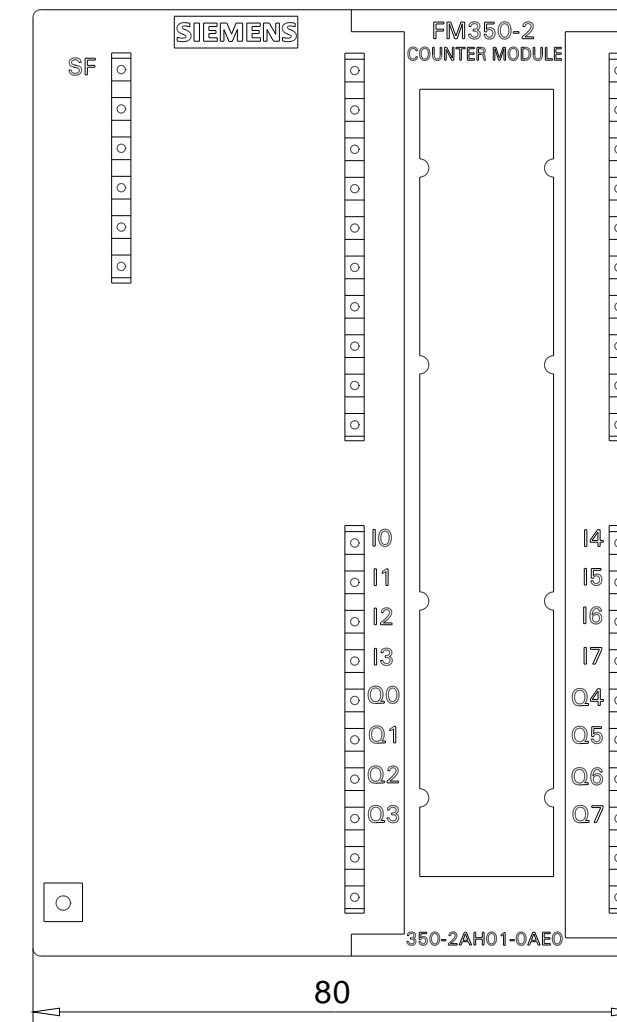

Vorne offen / Front open

Vorne / Front

Links / Left

Oben / Top

Alle Bemessungswerte sind in Millimeter (mm) angegeben.  
All dimensions are in millimeters (mm).

|         |                       |                      |
|---------|-----------------------|----------------------|
| SIEMENS | 6ES73502AH010AE0_001  |                      |
|         | Format / Size: DIN A2 | Maßstab / Scale: 1:1 |