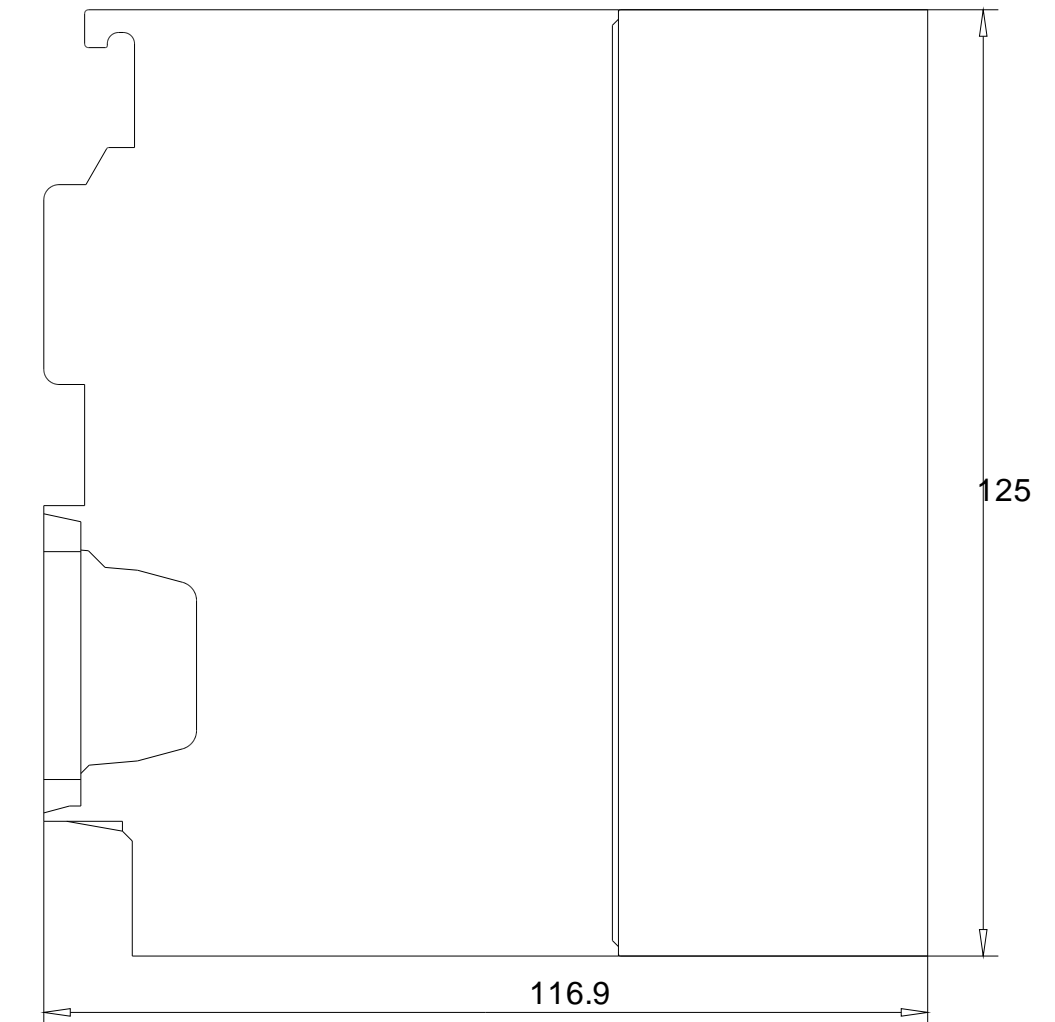

Vorne offen / Front open

Vorne / Front

Links / Left

Oben / Top

Alle Bemessungswerte sind in Millimeter (mm) angegeben.  
All dimensions are in millimeters (mm).

|         |                       |                      |
|---------|-----------------------|----------------------|
| SIEMENS | 6ES73502AH010AE0_001  |                      |
|         | Format / Size: DIN A2 | Maßstab / Scale: 1:1 |