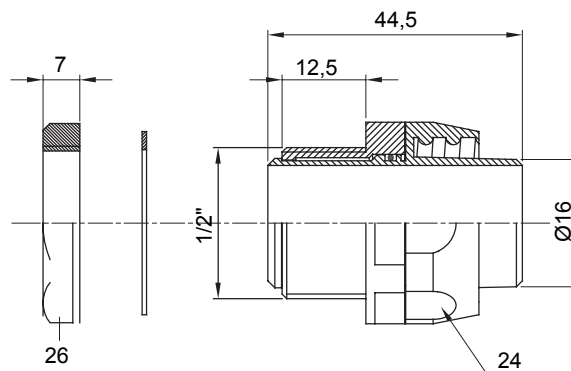

Raccord tournant droit pour gaine avec degré de protection IP54.

Couleur	Noir RAL 9005	Indice de protection	IP54
Pas GAZ	1/2"	Gaine Ø (mm)	16
Type	Tournant	Electrocod	210

DIMENSIONS

SYMBOLE TECHNIQUE

IP

IP54