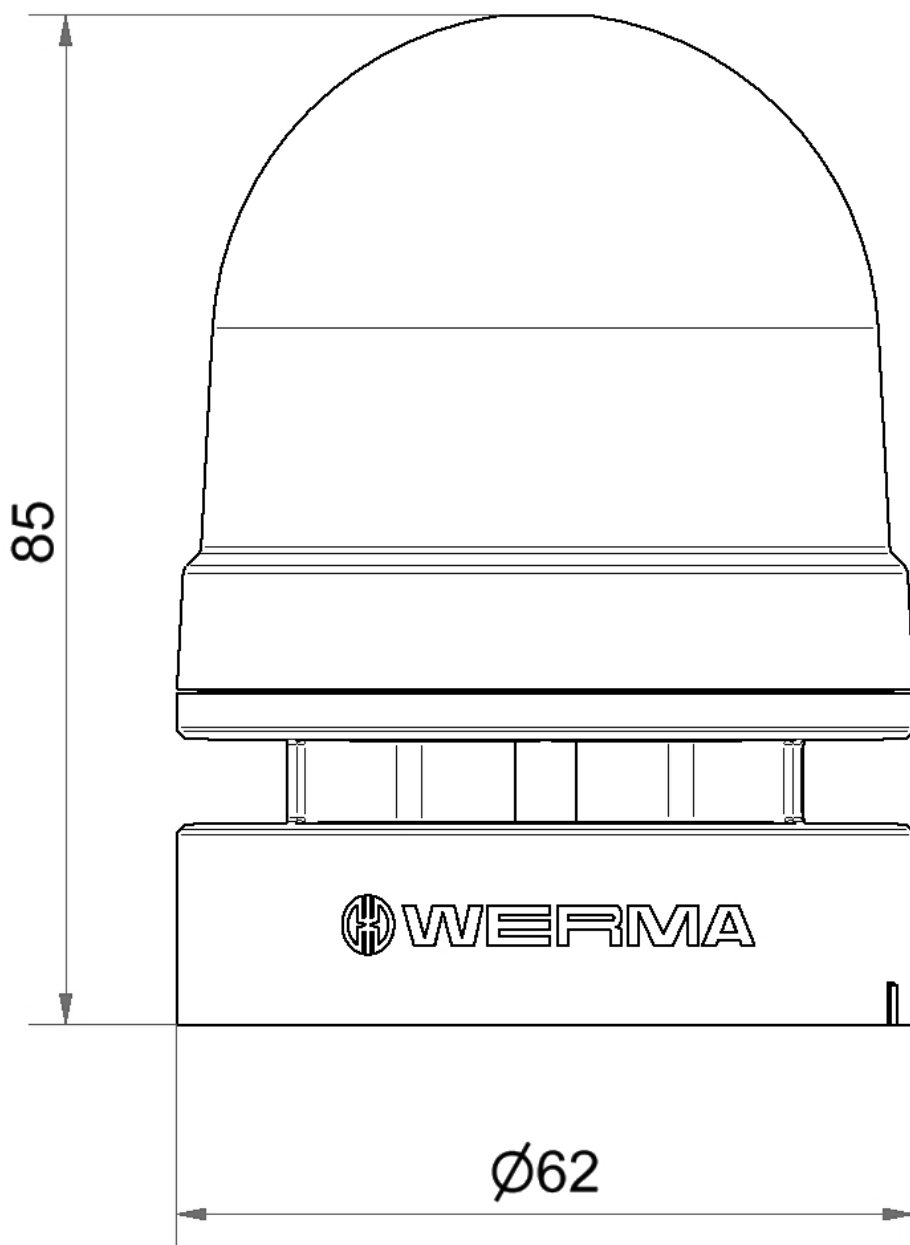

Mini Avertisseurs, sirènes et buzzers / EvoSIGNAL

Mini Sounder contin/pulsé 24VAC/DC GY

DESSIN

Pour plus d'informations sur l'installation et le montage, reportez-vous au guide d'utilisation approprié sur www.werma.com. Cette copie imprimée est pour information seulement et est sujette à modification.