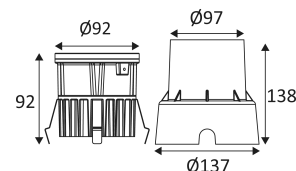

GYRO A

- Encastré de sol rond.
- Wall washer.
- Boîtier d'encastrement et 1.00m de câble fournis.
- Convertisseur non dimmable intégré dans l'appareil.

Ce produit contient 1 source(s) lumineuse(s) d'efficacité énergétique G.