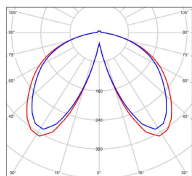

Avenue 3

catalogue 2020 p. 258

réf. 103233009

EAN. 3663660321204

Modèle 8

Données techniques

| | |
|----------------------------------|--------------------------------|
| Tension nominale | 230V AC |
| Plage de tension d'entrée | 100 - 240 V AC |
| Driver output | - |
| Alimentation output | - |
| Classe | 1 |
| IP | 44 |
| IK | - |
| Diffuseur | Verre clair |
| Paralume | - |
| Source | Module LED intégré |
| Température de couleur réelle | 2700°K warm white |
| Flux total sortant | 6156 lm |
| Consommation totale | 70 W |
| Classe énergétique | E (Source LED) |
| Efficacité lumineuse | 88 |
| IRC | >80 |
| SDCM | - |
| Espacement conseillé | 20 m |
| (PMR Emoy - 20 lux) | |
| Hauteur de placement | 2,5 m |
| Largeur du placement | 2,5 m |
| Optique | - |
| Dimmable | Non |
| Ta | - |
| Durée de vie LED | 50000 h (L90/B50) |
| Plage de température ambiante | -10 ~50°C |
| UGR | - |
| ULR | - |
| Groupe de risque photobiologique | IEC/EN 62471 |
| Distorsion harmonique THDI | - |
| Fixation | Tige de scellement sur demande |
| Détection | Non |
| Avec prise IP55 | Non |

Données logistiques

| | |
|----------------------|--------------------|
| Dimensions du modèle | H.2775 L.826 P.300 |
| Poids net | 30.850 Kg |
| Poids brut | 38.910 Kg |
| Dimensions colis 1 | H.1210 L.310 P.310 |
| Dimensions colis 2 | H.340 L.340 P.880 |
| Dimensions colis 3 | H.340 L.340 P.880 |
| Dimensions colis 4 | H.370 L.370 P.230 |