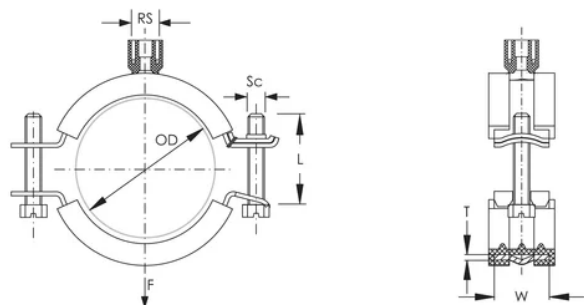

### CARACTÉRISTIQUES DU PRODUIT

Article Number: 401903

Rod Size: M8;M10;1/2"

Color: Noir

Temperature: -50 à 110-°C

Material: Steel; EPDM-SBR Rubber

Finish: Électrozingué

Outer Diameter: 26 – 28 mm

Pipe Size: 3/4-po

NB/DN: 20

Width: 20-mm

Épaisseur: 1,5-mm

Screw Diameter: M6

Screw Length: 20-mm

Static Load: 1000 N

## DIAGRAMS

---