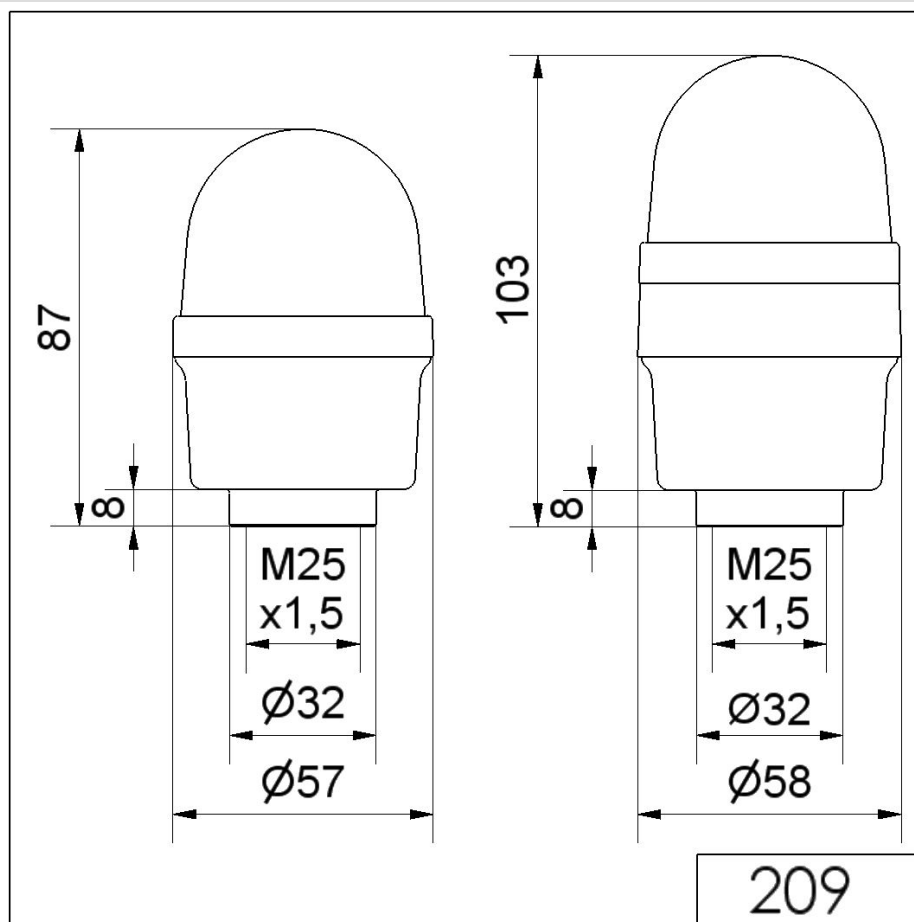

Mini Feux sur fond plat / Permanent Light 219

Feu permanent RM 12-230VAC/DC RD

Certificat EAC disponible	Oui
Conformité UKCA (Importateur)	Oui (WERMA (UK) Ltd.)
Conformité AS-I	Non
Approbation de l'OACI	Non
Conformité DNV	Non
Conformité RoHS CN	Non
Conformité à VdS	Non

DESSIN

Pour plus d'informations sur l'installation et le montage, reportez-vous au guide d'utilisation approprié sur www.werma.com. Cette copie imprimée est pour information seulement et est sujette à modification.