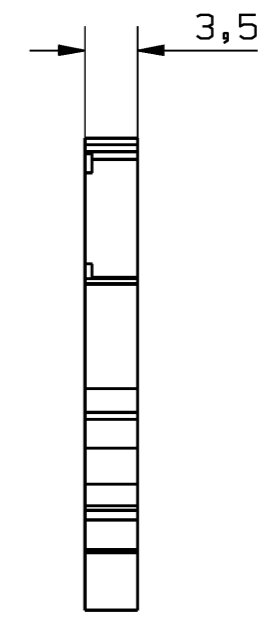

A These dimensions will be especially checked at delivery
B Only inspection dimensions
C With JE marked dimensions are only valid for internal use
D Diese Maße werden bei Abnahme besonders geprüft
E Ausschließlich Prüfmaße
F Mit JE gekennzeichnete Maße sind nur für interne Zwecke gültig