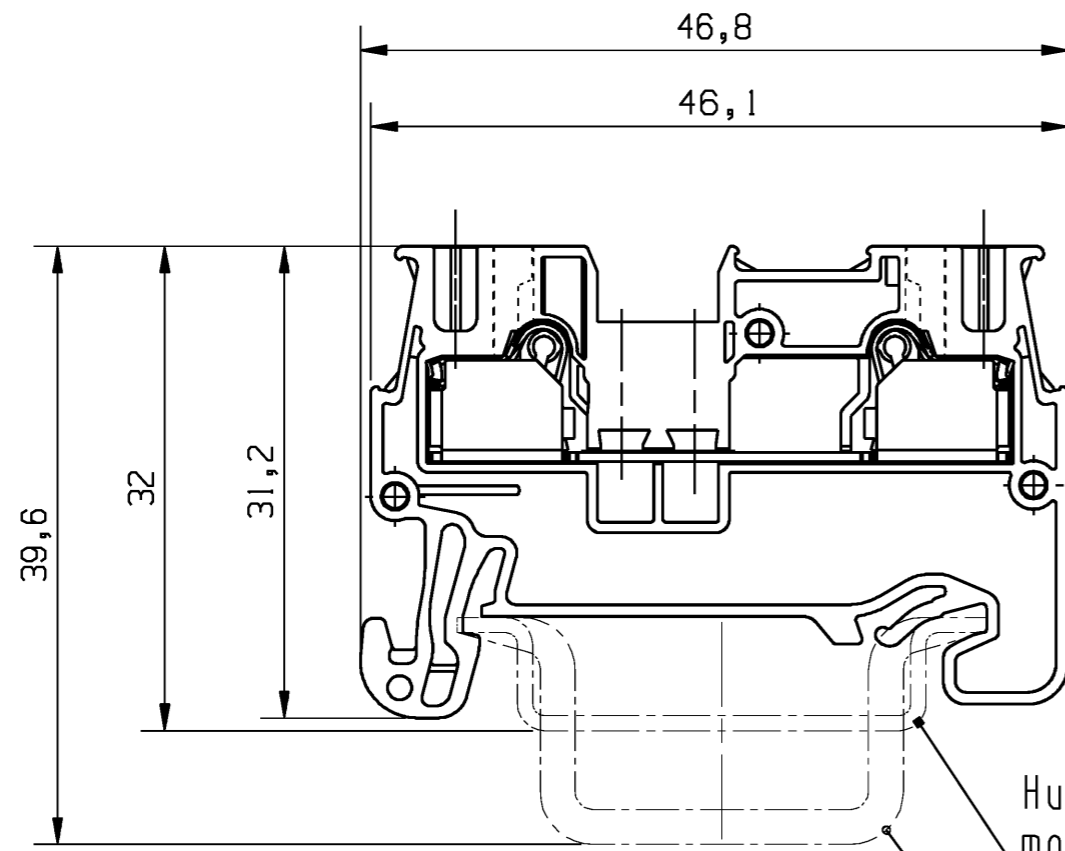

A These dimensions will be especially checked at delivery
B Only inspection dimensions
C With JE marked dimensions are only valid for internal use
D Diese Maße werden bei Abnahme besonders geprüft
E Ausschließlich Prüfmaße
F Mit JE gekennzeichnete Maße sind nur für interne Zwecke gültig