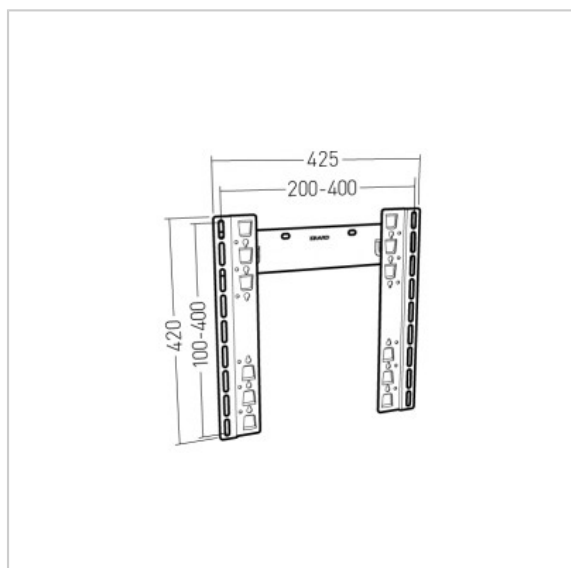

## APPLIK 45004

Réf : 045004

Support mural fixe pour écrans de 30"-65"

### FICHE TECHNIQUE

Fonction	Fixe
Taille écran maxi	30"-65"
Poids maxi (en kg)	76
VESA	200>400
Matériau	Acier
Finition	peinture époxy noire
Niveau à bulle intégré	Non
Visserie Support / Ecran fournie	Oui
Visserie Mur / Support fournie	Oui pour murs pleins
Produit livré monté	Oui
Compatibilité Placoplatre®	Oui
Personne(s) pour montage	1
Temps de montage (min)	10