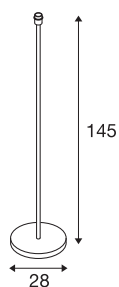

## FENDA

lampadaire intérieur, gris, E27, 60W max

Le lampadaire FENDA révolutionne le design des luminaires d'intérieur. La douille en métal brossé permet la combinaison avec divers diffuseurs de la gamme FENDA. Le luminaire FENDA est livré prêt à recevoir des sources E27 LED ou basse consommation et à être raccordé sur la tension secteur 230V. Il est également équipé d'un interrupteur intégré au câble de connexion.

## INFORMATIONS TECHNIQUES

Réf.	155795
Nombre de douilles	1
Code IP	IP 20
Classe de résistance aux chocs	IK 03
Résistance aux chocs	0.35 Joule
Montage	Mobile
Tension nominale primaire	220-240V ~50/60Hz
Classe de protection	II
Puissance en watts	60 W
Température ambiante maximale	40 °C
Coloris	nickel
Hauteur	145 cm
Diamètre	28 cm
Poids net	5.714 kg
Poids brut	6.563 kg
Page du BIG WHITE	104

## Source Préconisée

1005301	A60 E27 , ampoule LED, blanc, 9 W, 2700 K, IRC90, 220°
1005303	A60 E27 , ampoule LED, transparent, 7,5 W, 2700 - K, IRC90, 320°
1005304	A60 E27 , ampoule LED, dépoli, 7,5 W, 2700 K, IRC90, 320°
1005318	A60 E27 RGBW smart , ampoule LED, blanc / opale, 9 W, IRC90, 230°