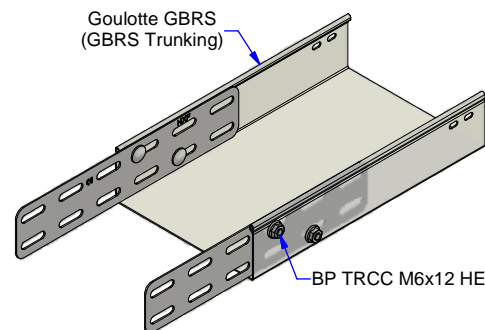

Dalle BS/BRP
(BS/BRP Cable tray)

Dalle PS
(PS Cable tray)

Dalle BD
(BD Cable tray)

Goulotte GBRS
(GBRS Trunking)

Description	Code	Masse/Weight Kg/p	Ep./Th. mm	H mm
EP 48 SZ	402002	0,085	1,25	46

G : Pre-galvanised according to NF EN 10346 (S220 GD / Z).

SZ : Tôle d'acier galvanisé avant fabrication suivant NF EN 10346 (S220 GD / Z).

www.niedaxfrance.fr

ECLISSE PLATES EP 48 SZ
EP STRAIGHT COUPLER 48 G

ASSISTANCE TECHNIQUE
+33 (0)1 55 95 92 17
pole.technique@niedax.fr