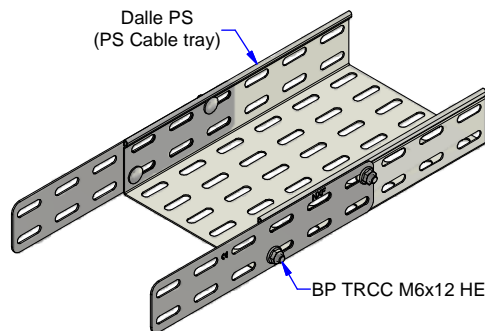

Dalle BS/BRP
(BS/BRP Cable tray)

Dalle PS
(PS Cable tray)

Dalle BD
(BD Cable tray)

Goulotte GBRS
(GBRS Trunking)

Description	Code	Masse/Weight Kg/p	Ep./Th. mm	H mm
EP 48 SZ	402002	0,085	1,25	46

G : Pre-galvanised according to NF EN 10346 (S220 GD / Z).

SZ : Tôle d'acier galvanisé avant fabrication suivant NF EN 10346 (S220 GD / Z).

www.niedaxfrance.fr

ECLISSE PLATES EP 48 SZ
EP STRAIGHT COUPLER 48 G

ASSISTANCE TECHNIQUE
+33 (0)1 55 95 92 17
pole.technique@niedax.fr