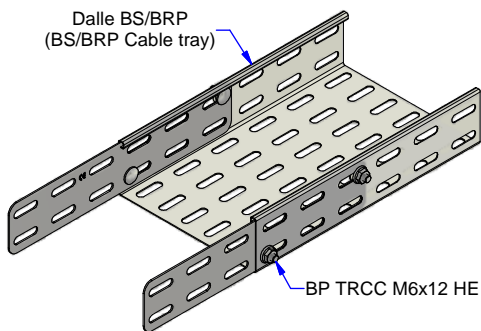

Dalle BS/BRP
(BS/BRP Cable tray)

Dalle PS
(PS Cable tray)

Dalle BD
(BD Cable tray)

Goulotte GBRS
(GBRS Trunking)

Description	Code	Masse/Weight Kg/p	Ep./Th. mm	H mm
EP 48 SZ	402002	0,085	1,25	46

G : Pre-galvanised according to NF EN 10346 (S220 GD / Z).

SZ : Tôle d'acier galvanisé avant fabrication suivant NF EN 10346 (S220 GD / Z).

www.niedaxfrance.fr

ECLISSE PLATES EP 48 SZ
EP STRAIGHT COUPLER 48 G

ASSISTANCE TECHNIQUE
+33 (0)1 55 95 92 17
pole.technique@niedax.fr