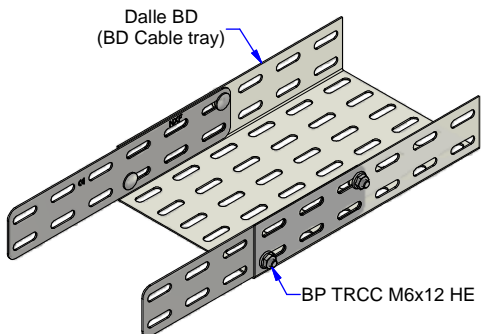

Dalle BS/BRP
(BS/BRP Cable tray)

Dalle PS
(PS Cable tray)

Dalle BD
(BD Cable tray)

Goulotte GBRS
(GBRS Trunking)

Description	Code	Masse/Weight Kg/p	Ep./Th. mm	H mm
EP 48 SZ	402002	0,085	1,25	46

G : Pre-galvanised according to NF EN 10346 (S220 GD / Z).

SZ : Tôle d'acier galvanisé avant fabrication suivant NF EN 10346 (S220 GD / Z).

www.niedaxfrance.fr

ECLISSE PLATES EP 48 SZ
EP STRAIGHT COUPLER 48 G

ASSISTANCE TECHNIQUE
+33 (0)1 55 95 92 17
pole.technique@niedax.fr