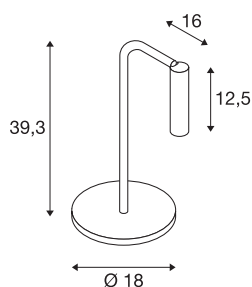

KARPO

lampe à poser intérieure, blanc, LED, 6,5W, 3000K

La gamme de luminaires KARPO est disponible dans les coloris blanc et noir. Elle dispose d'un spot de forme cylindrique orientable individuellement via une articulation. Les plages orientables et inclinables permettent un éclairage optimal de la pièce. Les LED Premium intégrées assurent une efficacité énergétique élevée. Le luminaire dispose en outre d'un indice de rendu des couleurs élevé de 90. Les luminaires peuvent être raccordés directement à une tension secteur 230V.

INFORMATIONS TECHNIQUES

Réf.	1001460
Code IP	IP 20
Montage	Mobile
Variable	Oui
Technologie de variation de l'éclairage	Interrupteur variable
Tension nominale primaire	200-240V ~50/60Hz
Courant / tension secondaire	500 mA
Classe de protection	II
Puissance en watts	6.2 W
Température ambiante minimale	-20 °C
Température ambiante maximale	35 °C
Hauteur du courant d'appel	10 A
Température au niveau du verre (sortie de lumière)	60 °C
Effet stroboscopique (SVM)	0
Lumen	430 lm
Température de couleur	3000 Kelvin
Angle de rayonnement	40 °
Coloris	blanc
IRC	90
Données LXXBXX	L70B50
Durée de vie	30000 h
Sortie lumineuse	directement

Source Lumineuse

916523	
--------	-----------------------------------------------------------------------------------

Risk Group	1
Largeur	18 cm
Hauteur	39.3 cm
Profondeur	16 cm
Poids net	1.454 kg
Poids brut	2.388 kg
Page du BIG WHITE	108