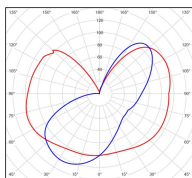

## Données techniques

Tension nominale	12-24V
Plage de tension d'entrée	10-30V AC/DC
Driver output	-
Alimentation output	-
Classe	3
IP	65
IK	-
Diffuseur	Verre clair
Paralume	-
Source	E27
Température de couleur réelle	-
Flux total sortant	- lm
Consommation totale	- W
Classe énergétique	Classe de la lampe (non fournie)
Efficacité lumineuse	-
IRC	-
SDCM	-
Espacement conseillé	- m
(PMR Emoy - 20 lux)	
Hauteur de placement	- m
Largeur du placement	- m
Optique	-
Dimmable	-
Ta	-
Durée de vie LED	-
Plage de température ambiante	-10 ~50°C
UGR	-
ULR	-
Distorsion harmonique THDI	-
Fixation	Oui
Détection	Non
Avec prise IP55	Non

## *Données logistiques*

Dimensions du modèle	H.174 L.110 P.249
Poids net	1.170 Kg
Poids brut	1.470 Kg
Dimensions colis 1	H.340 L.220 P.120